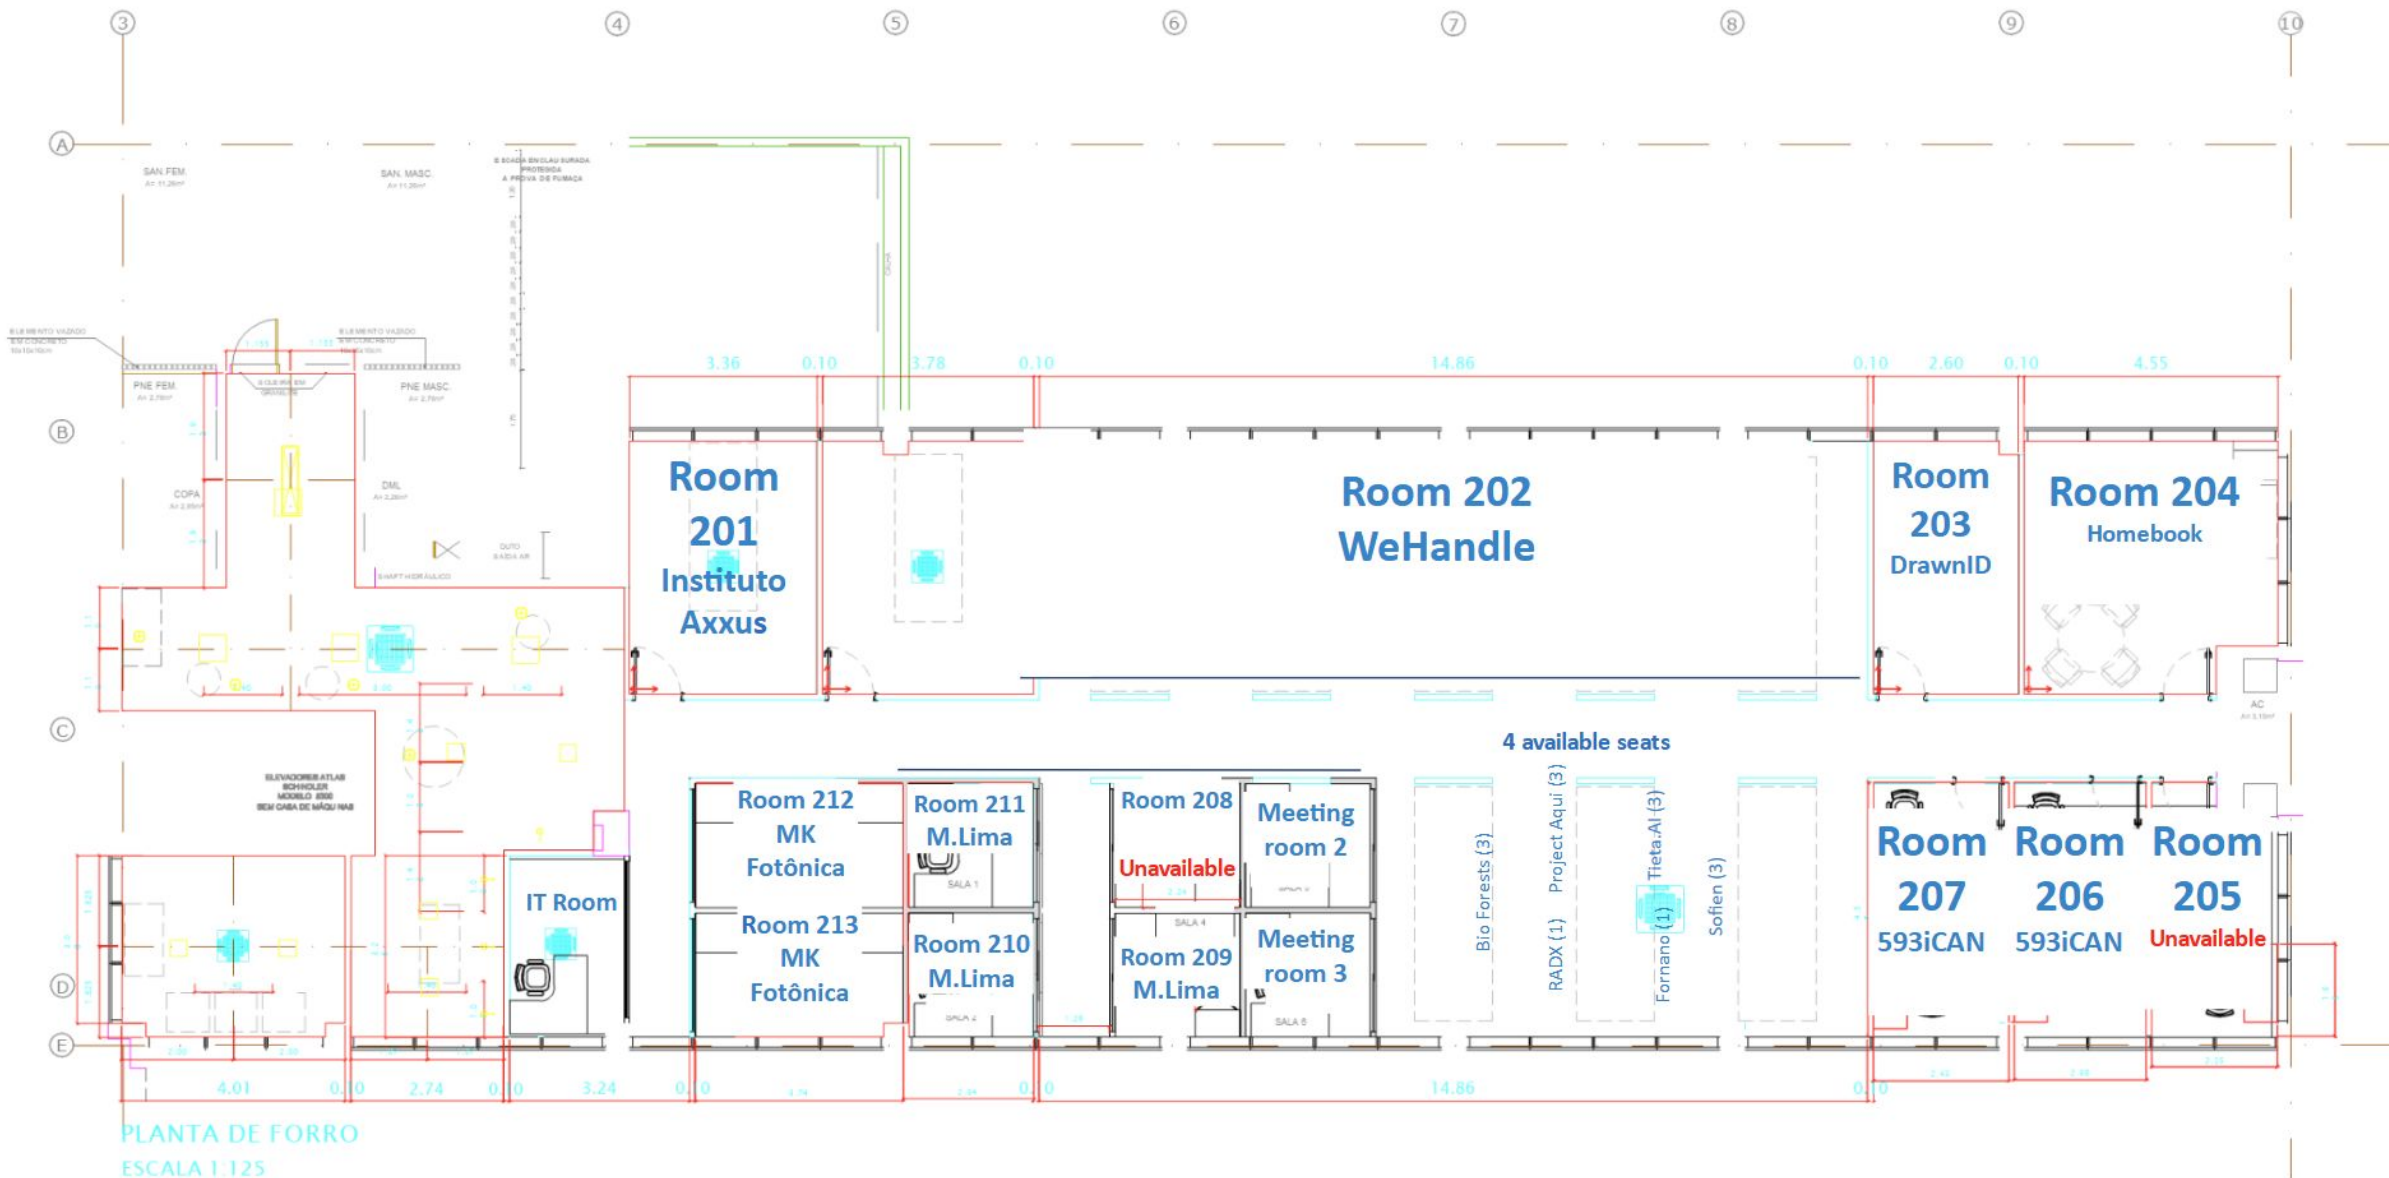

Ground Floor

NÚCLEO

PARQUE CIENTÍFICO E
TECNOLÓGICO DA UNICAMP

1st FLOOR

Para sair do modo tela cheia, pressione Esc

2nd FLOOR

Para sair do modo tela cheia, pressione Esc

4th FLOOR