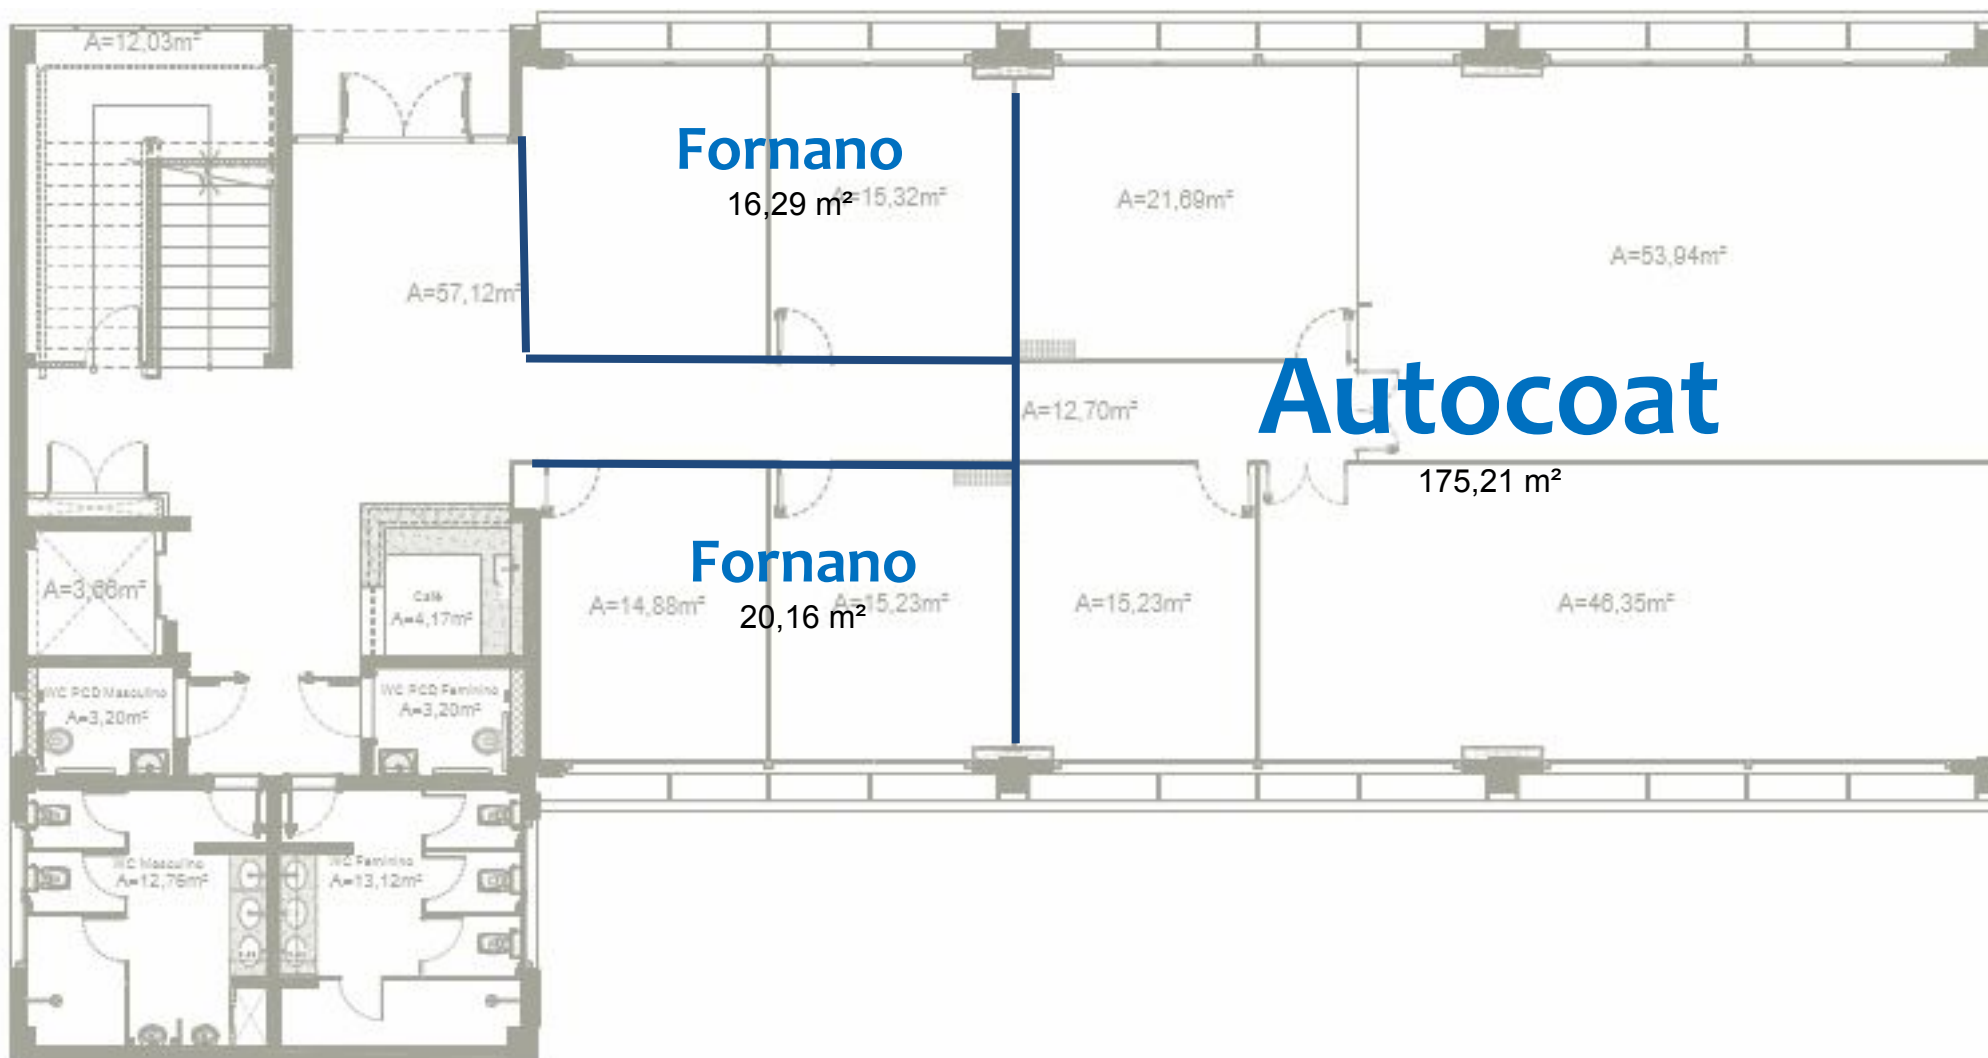

Prédio SOMA
Térreo

Planta Baixa - Alvenaria e Acabamentos
Térreo
Escala: 1:50
Área: 348,31m²

Prédio SOMA
1º PAVIMENTO

Planta Geral - Avenidas e Acabamentos
1º Pavimento
Escala 1:50
Área: 340,21m²

Prédio SOMA
2º PAVIMENTO