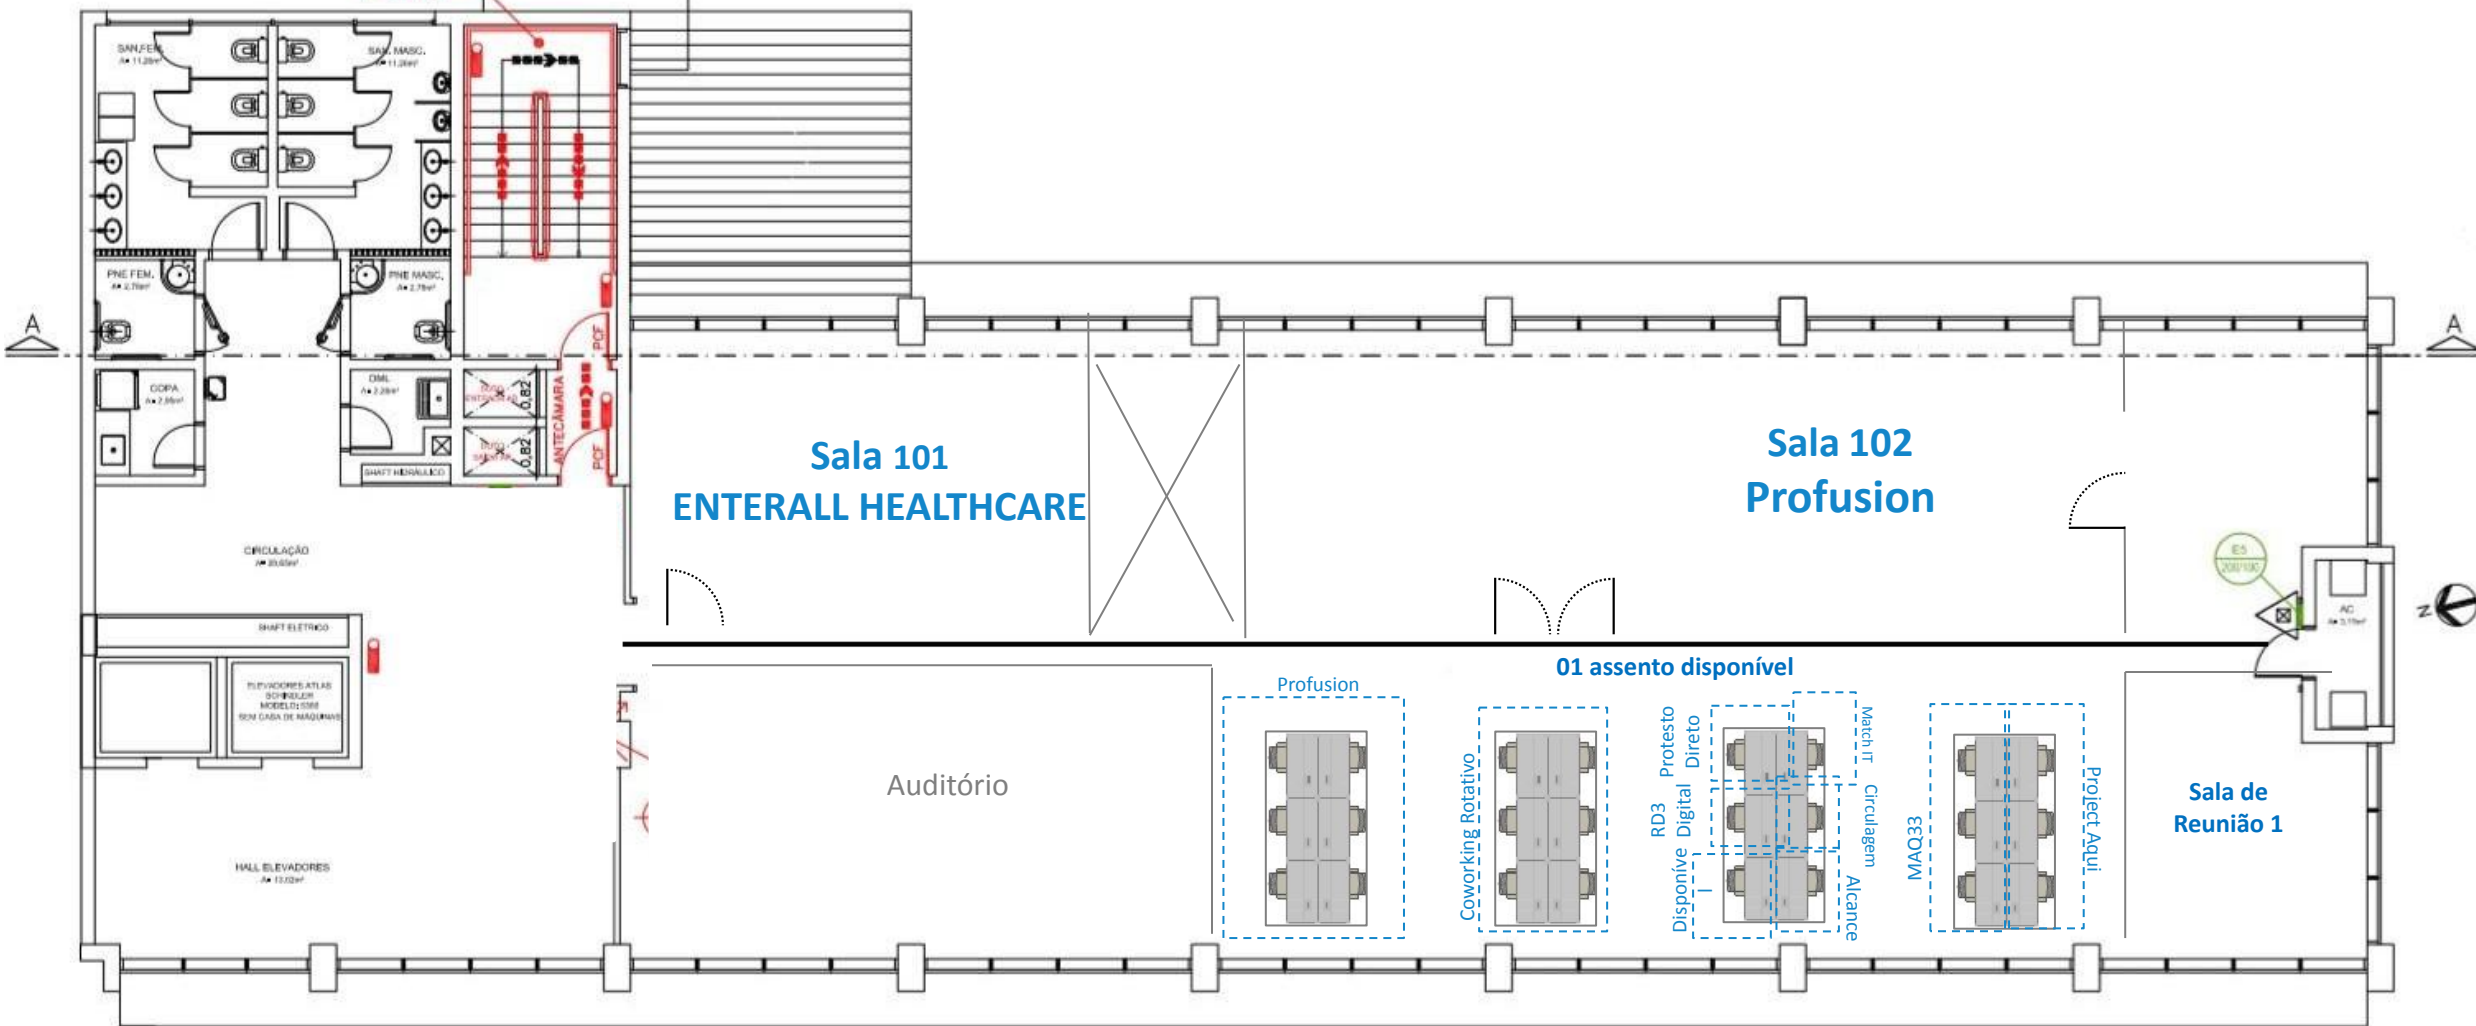

ESCALA ENCLAUSURADA  
PROTEGIDA A PROVA DE  
FUMAÇA

PROTEÇÃO LATERAL NA ESCADA

PLANTA DE FORRO  
ESCALA 1:125

ESCALA ENCLAUSURADA  
PROTEGIDA A PROVA DE  
FUMAÇA

PROTEÇÃO LATERAL (C.A. 11/2007)