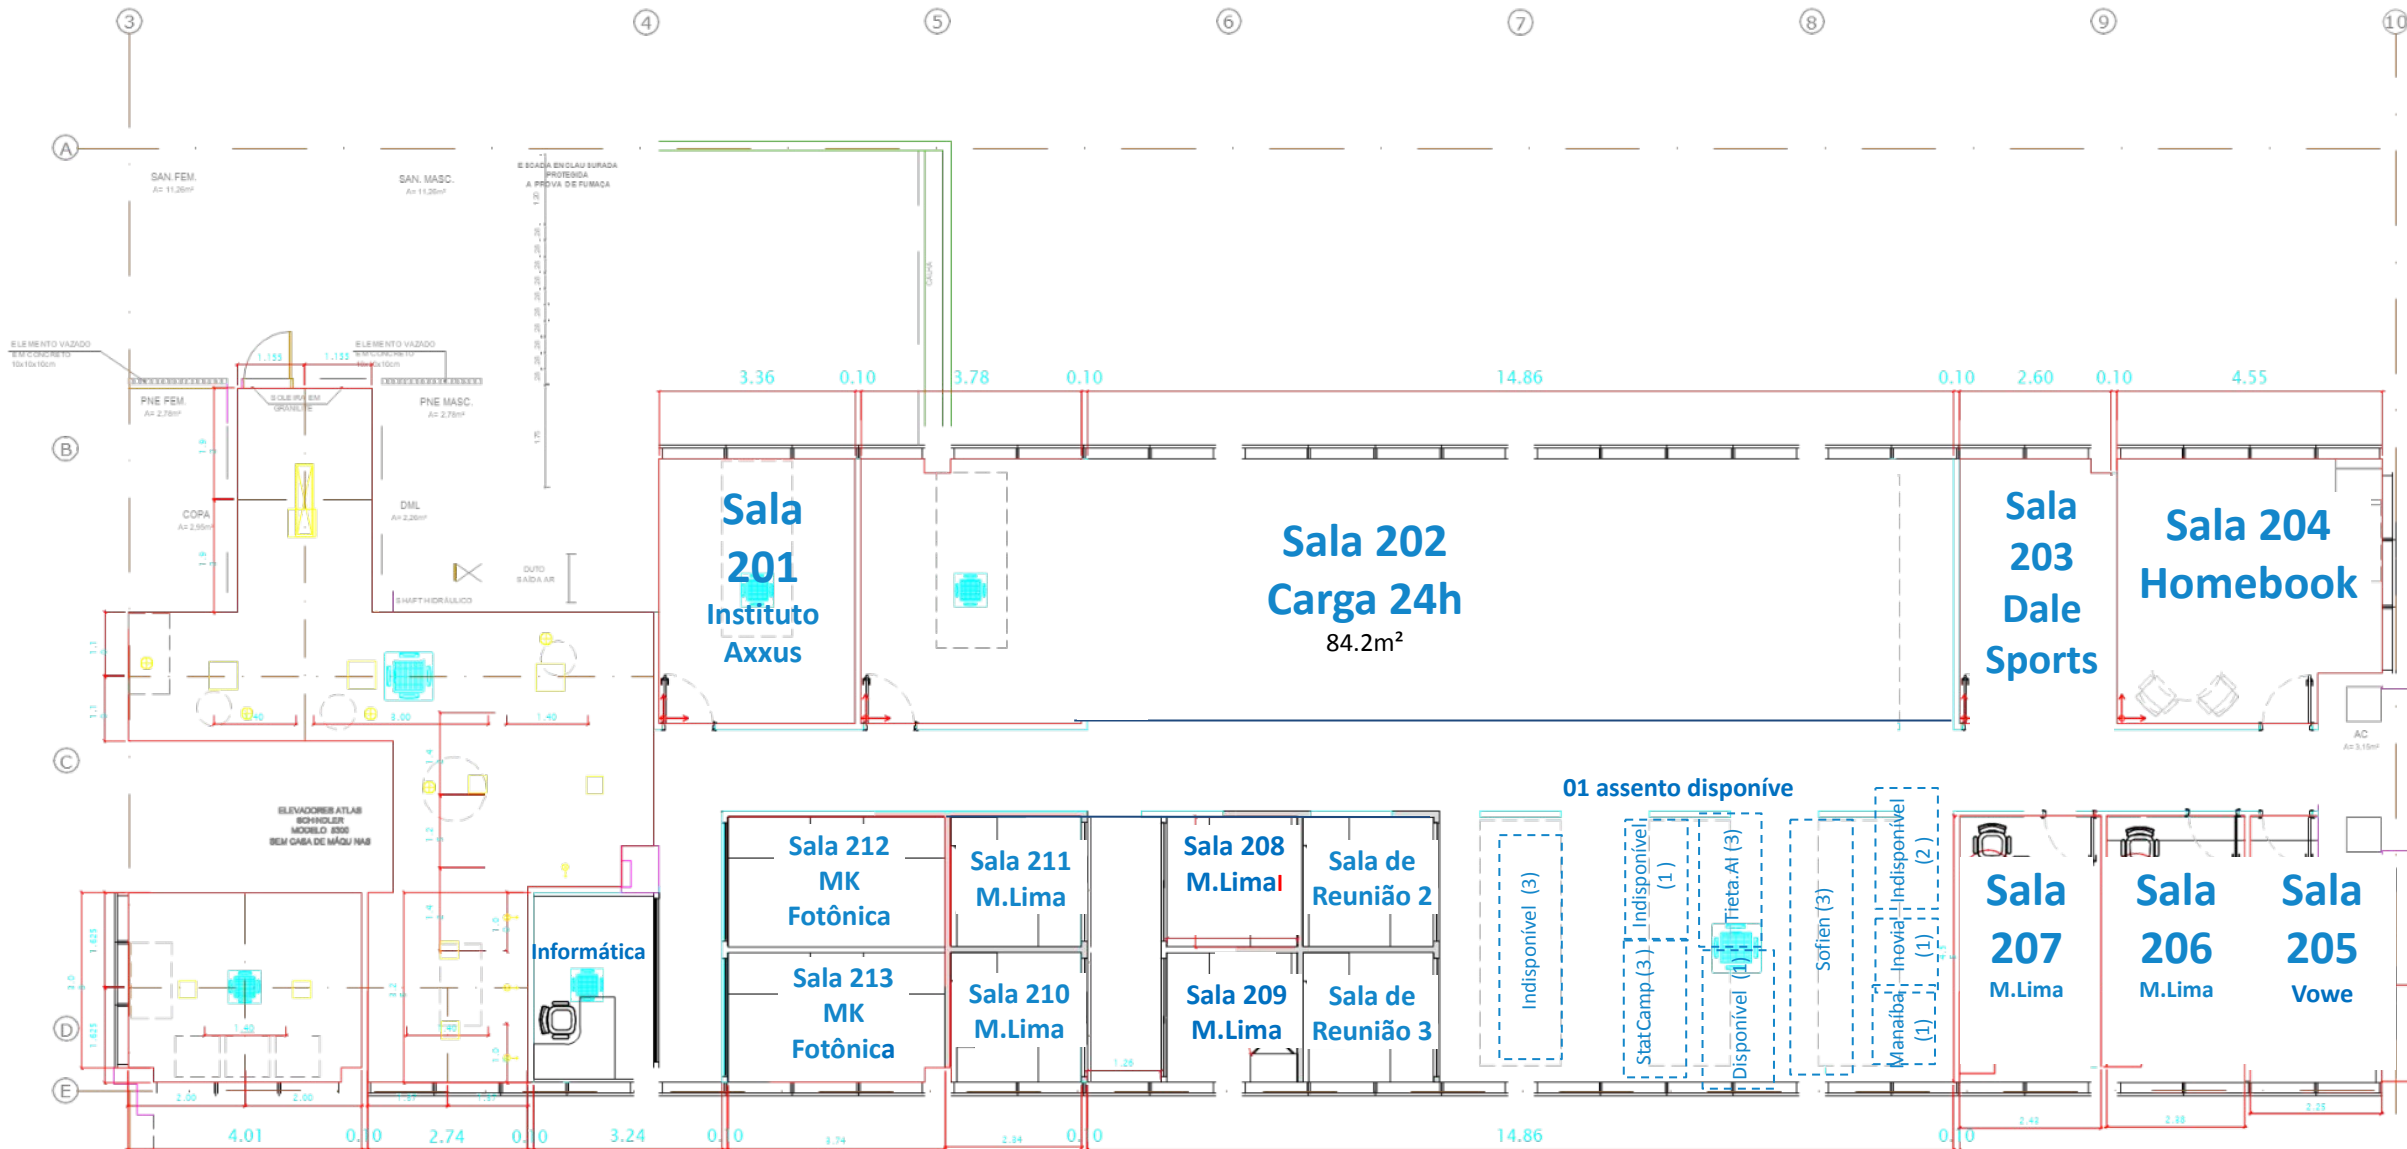

ESCALA ENCLAUSURADA  
PROTEGIDA A PROVA DE  
FUMAÇA

PROTEÇÃO LATERAL NA ESCADA

PLANTA DE FORRO  
ESCALA 1:125

ESCALA ENCLAUSURADA  
PROTEGIDA A PROVA DE  
FUMAÇA

PROTEÇÃO LATERAL (C.A. 11/2007)