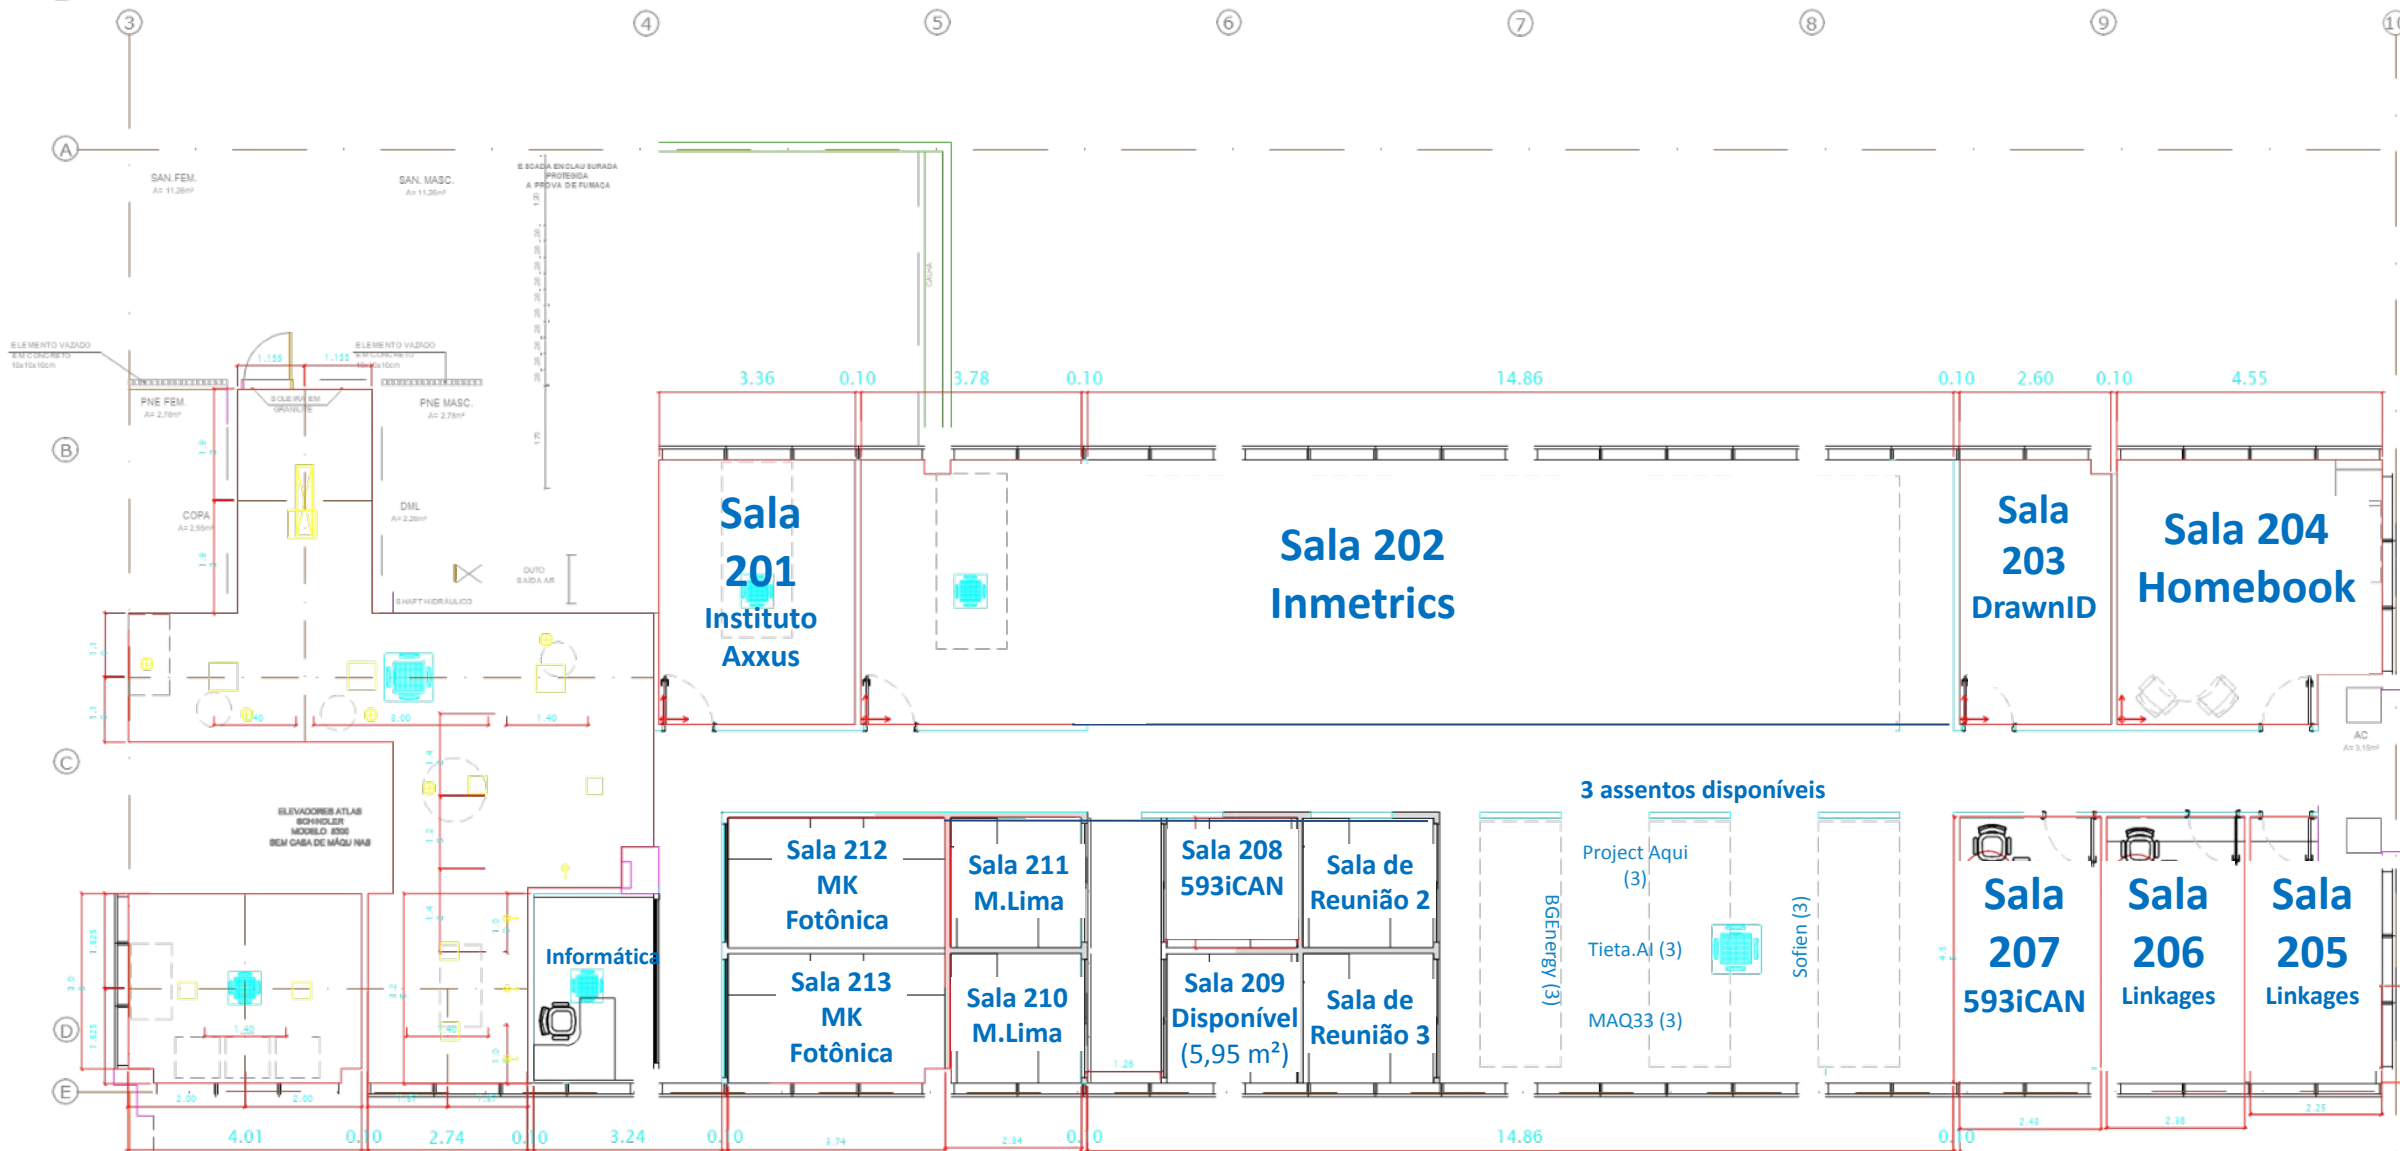

NÚCLEO

PARQUE CIENTÍFICO E
TECNOLÓGICO DA UNICAMP

Térreo

ESCALA ENCLAUSURADA
PROTEGIDA A PROVA DE
FUMAÇA

PROTEÇÃO LATERAL NA ESCADA

PLANTA DE FORRO
ESCALA 1:125

ESCALA ENCLAUSURADA
PROTEGIDA A PROVA DE
FUMAÇA

PROTEÇÃO LATERAL (C.A. 11.200)

ÁREA COMUM

**Sala 301
IBTI**