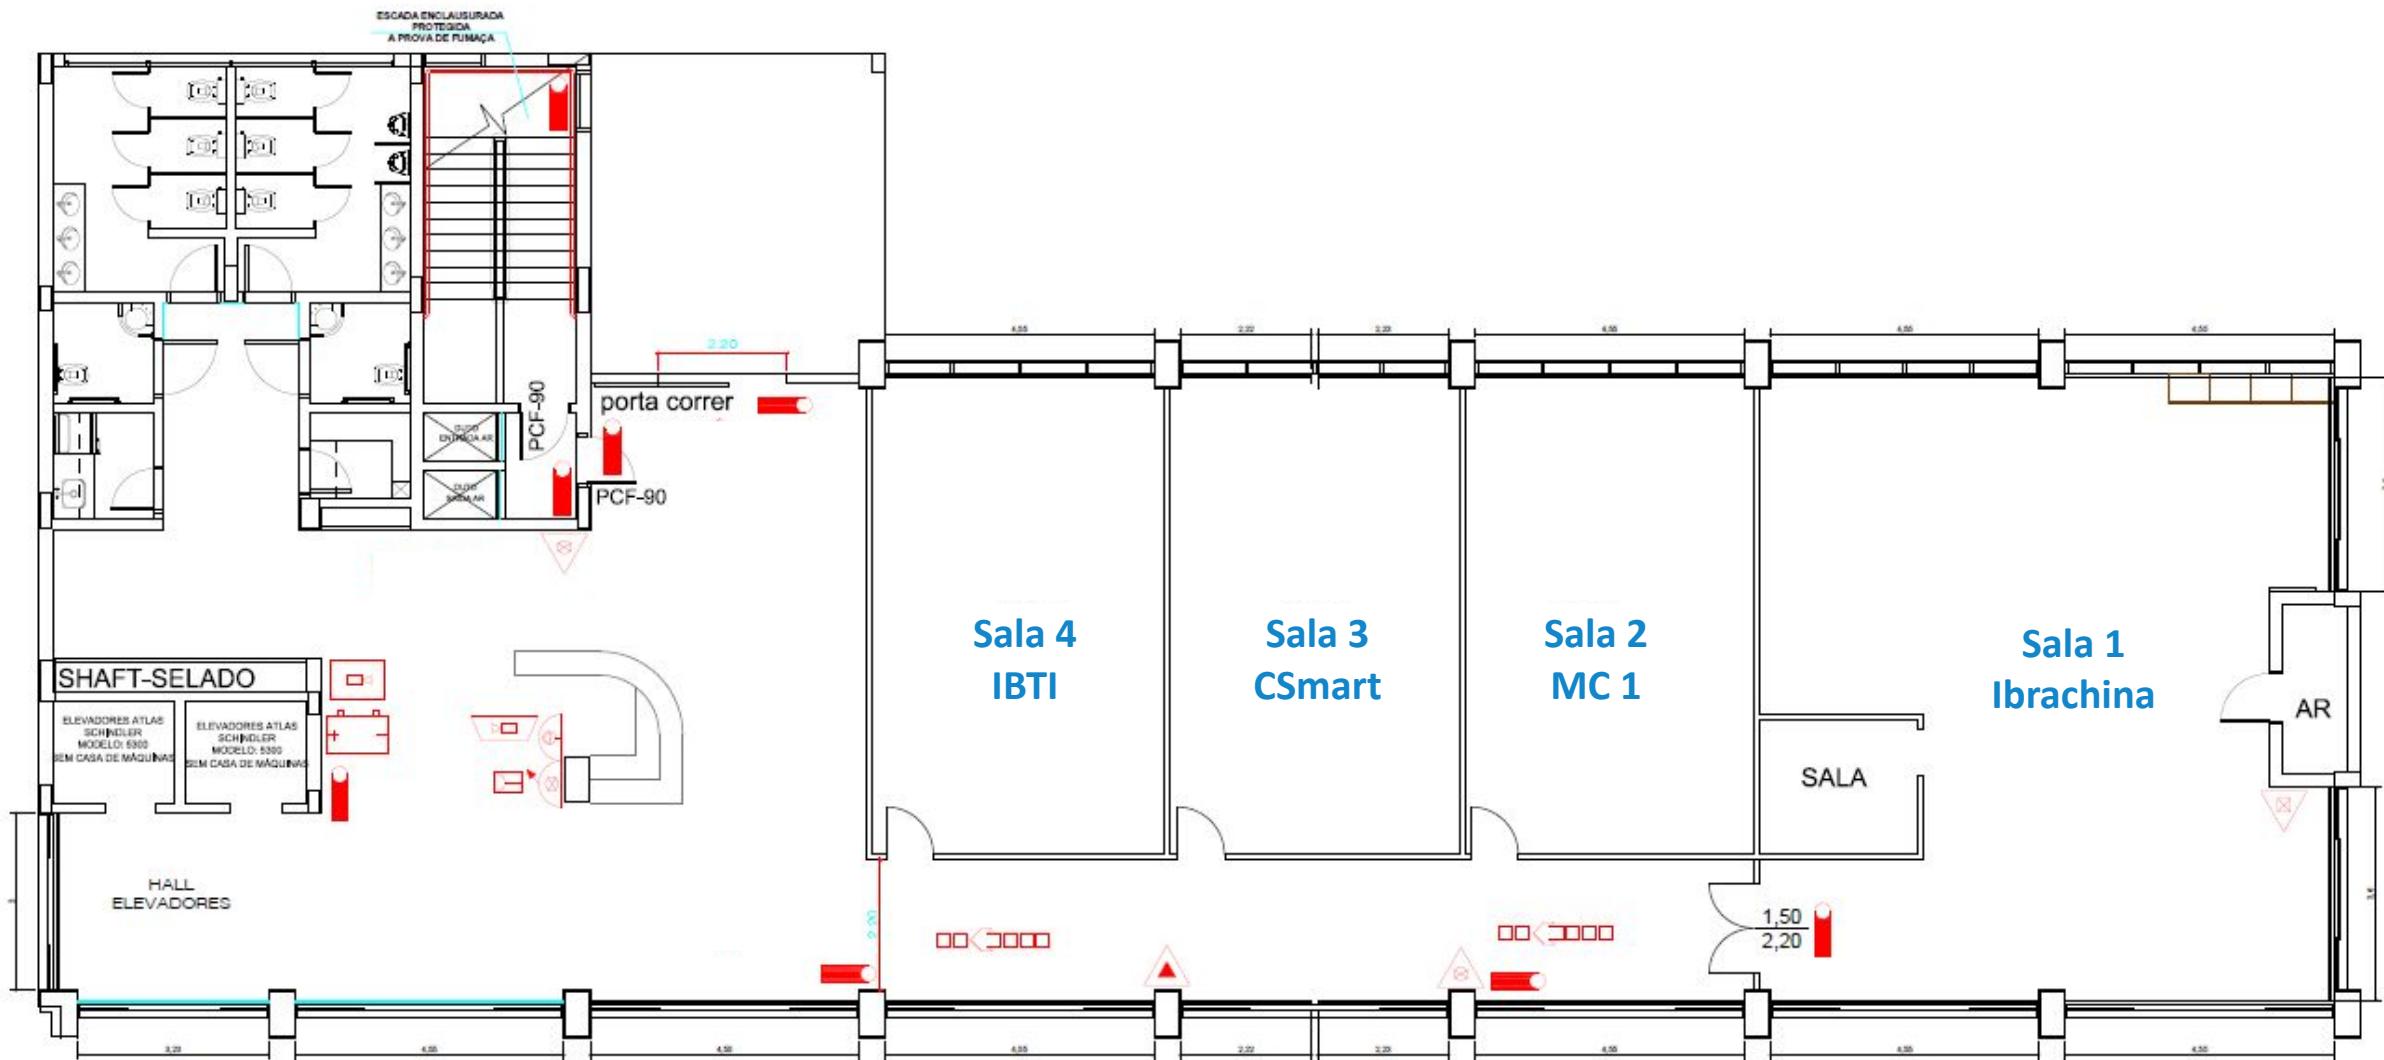

NÚCLEO

PARQUE CIENTÍFICO E
TECNOLÓGICO DA UNICAMP

Térreo

ESCALA ENCLAUSURADA
PROTEGIDA A PROVA DE
FUMAÇA

PROTEÇÃO LATERAL NA ESCADA

PLANTA DE FORRO
ESCALA 1:125

ESCALA ENCLAUSURADA
PROTEGIDA A PROVA DE
FUMAÇA

PROTEÇÃO LATERAL (C.A. 11.200)

ÁREA COMUM

**Sala 301
IBTI**