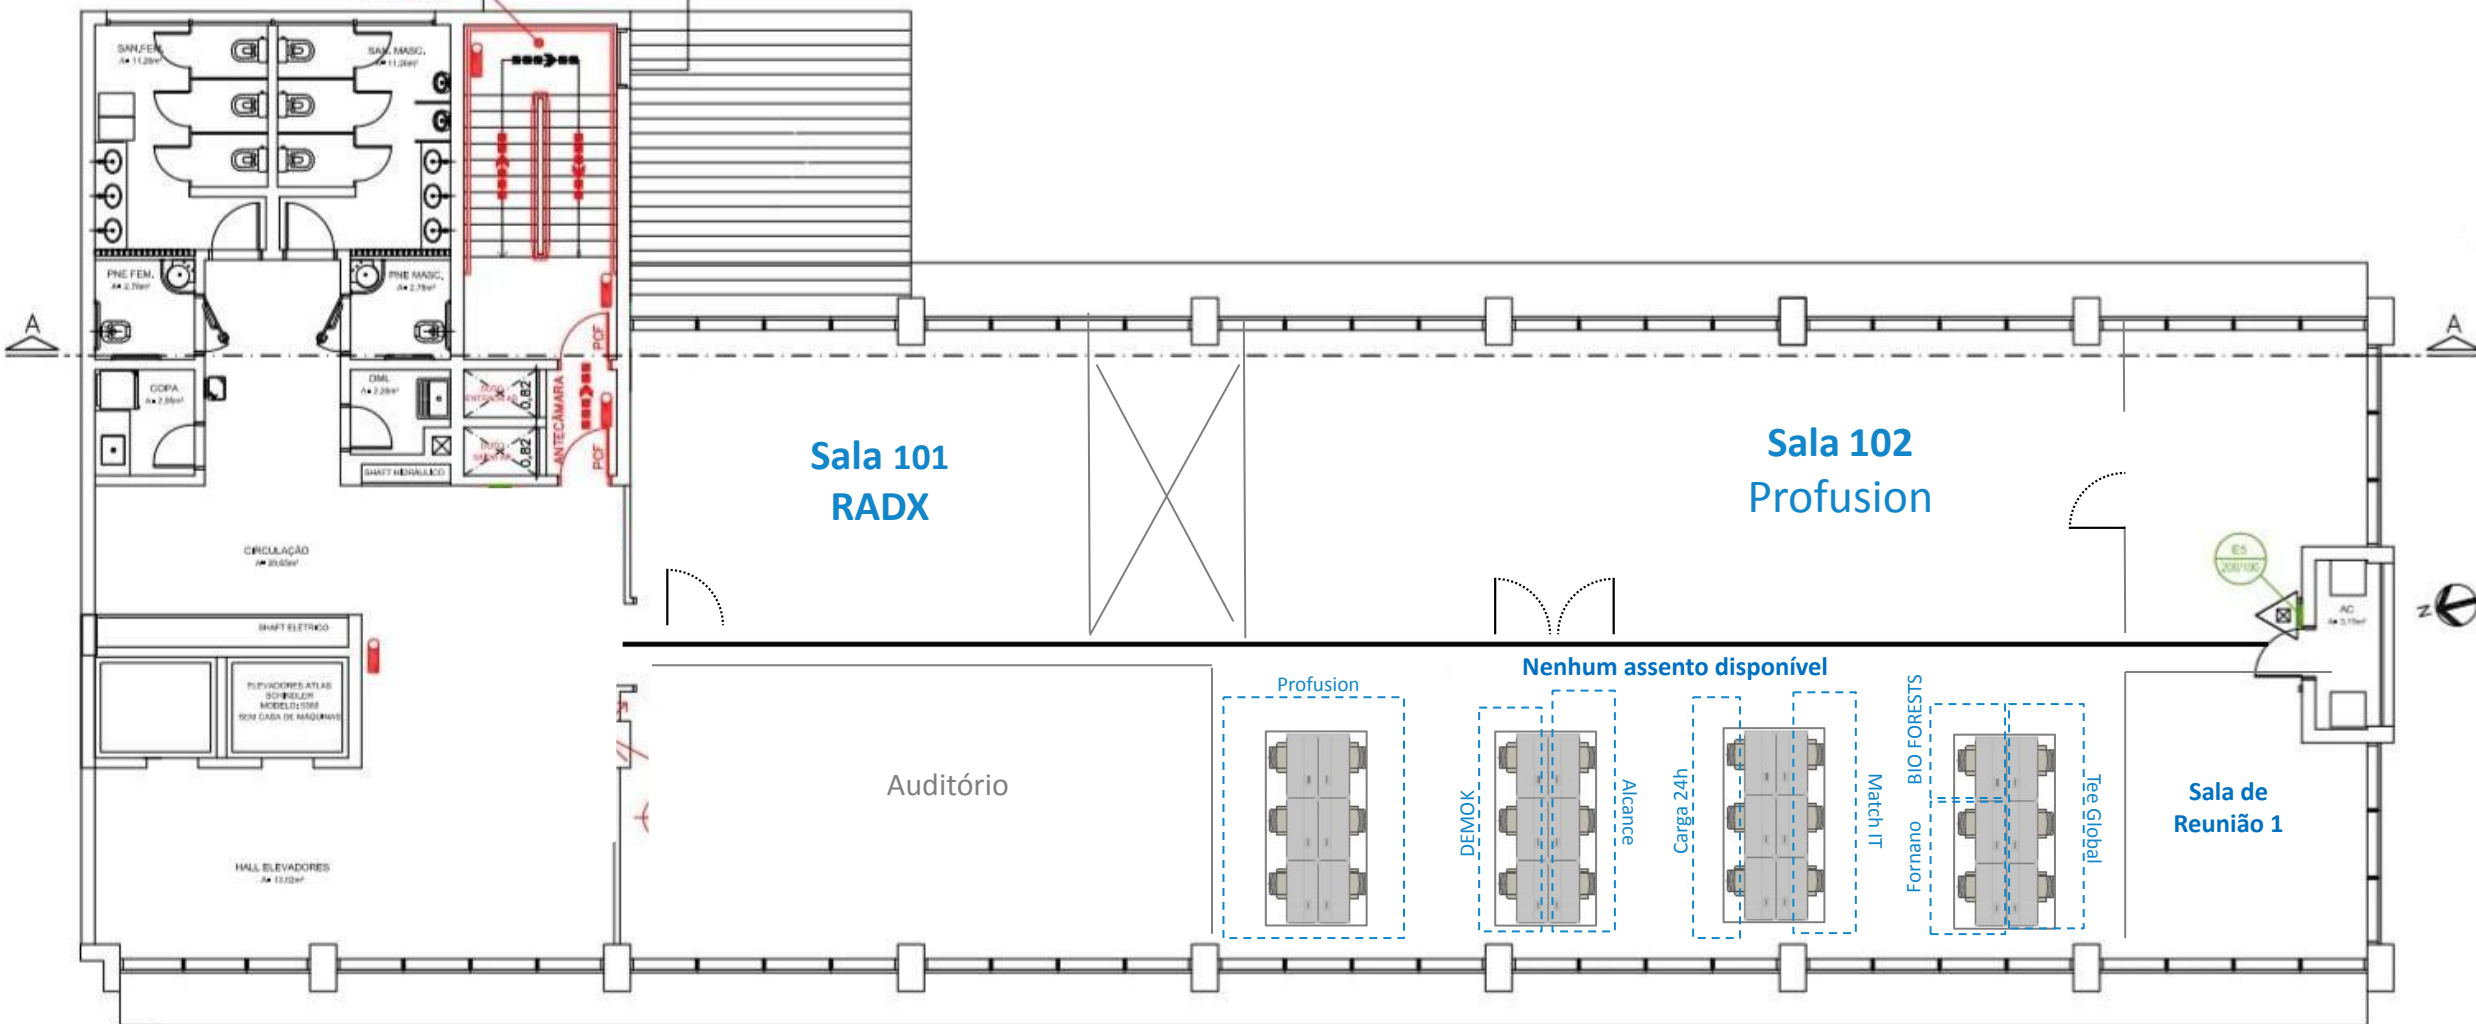

NÚCLEO

PARQUE CIENTÍFICO E
TECNOLÓGICO DA UNICAMP

Térreo

ESCALA ENCLAUSURADA
PROTEGIDA A PROVA DE
FUMAÇA

PROTEÇÃO LATERAL NA ESCADA

PLANTA DE FORRO
ESCALA 1:125

ESCALA ENCLAUSURADA
PROTEGIDA A PROVA DE
FUMAÇA

PROTEÇÃO LATERAL (C.A. 11.200)

ÁREA COMUM

**Sala 301
IBTI**