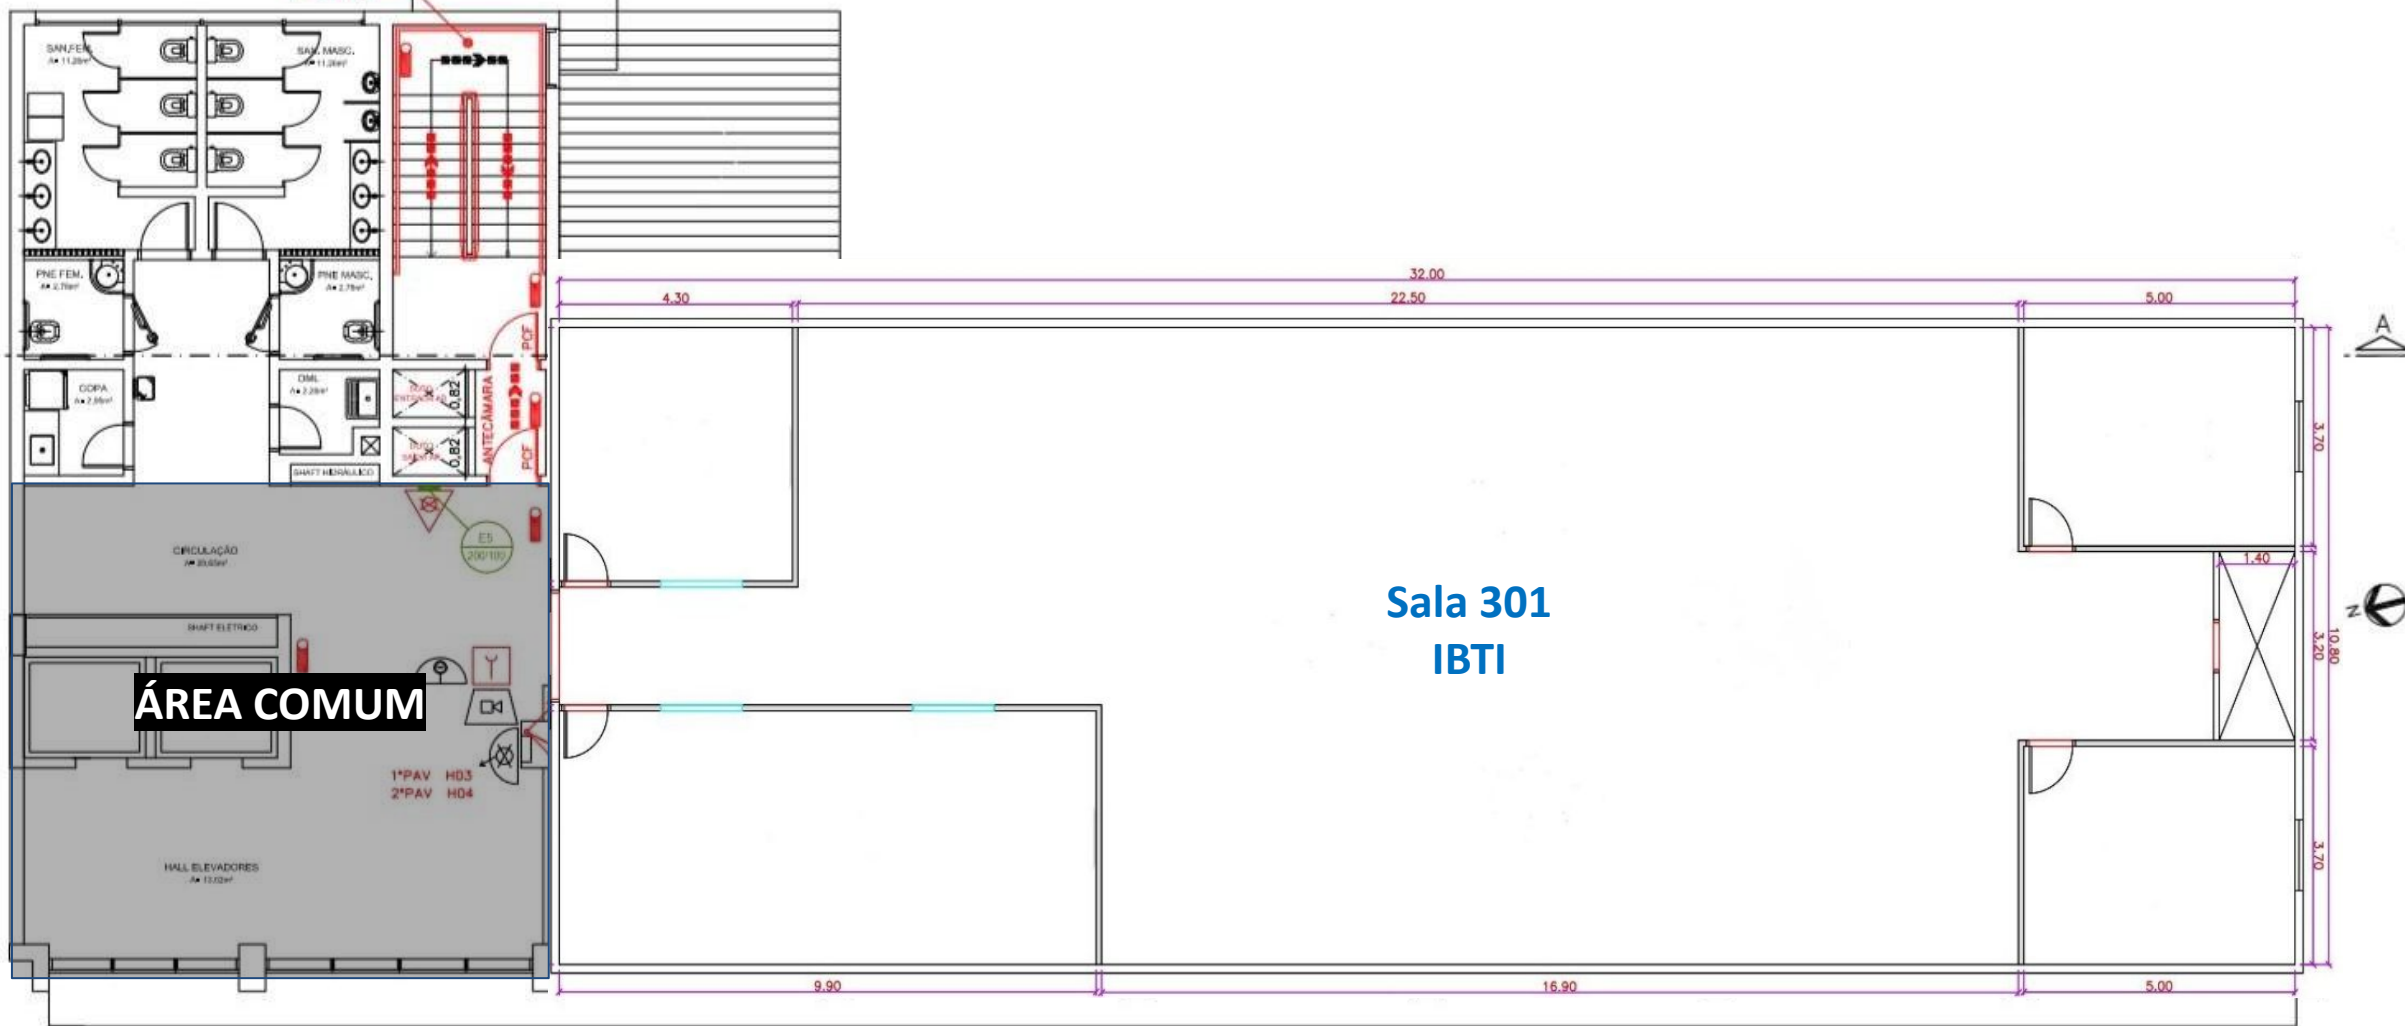

NÚCLEO

PARQUE CIENTÍFICO E
TECNOLÓGICO DA UNICAMP

Térreo

ESCALA ENCLAUSURADA
PROTEGIDA A PROVA DE
FUMAÇA

PROTEÇÃO LATERAL NA ESCADA

PLANTA DE FORRO
ESCALA 1:125

ESCALA ENCLAUSURADA
PROTEGIDA A PROVA DE
FUMAÇA

PROTEÇÃO LATERAL (C.A. 11.200)

ÁREA COMUM

**Sala 301
IBTI**