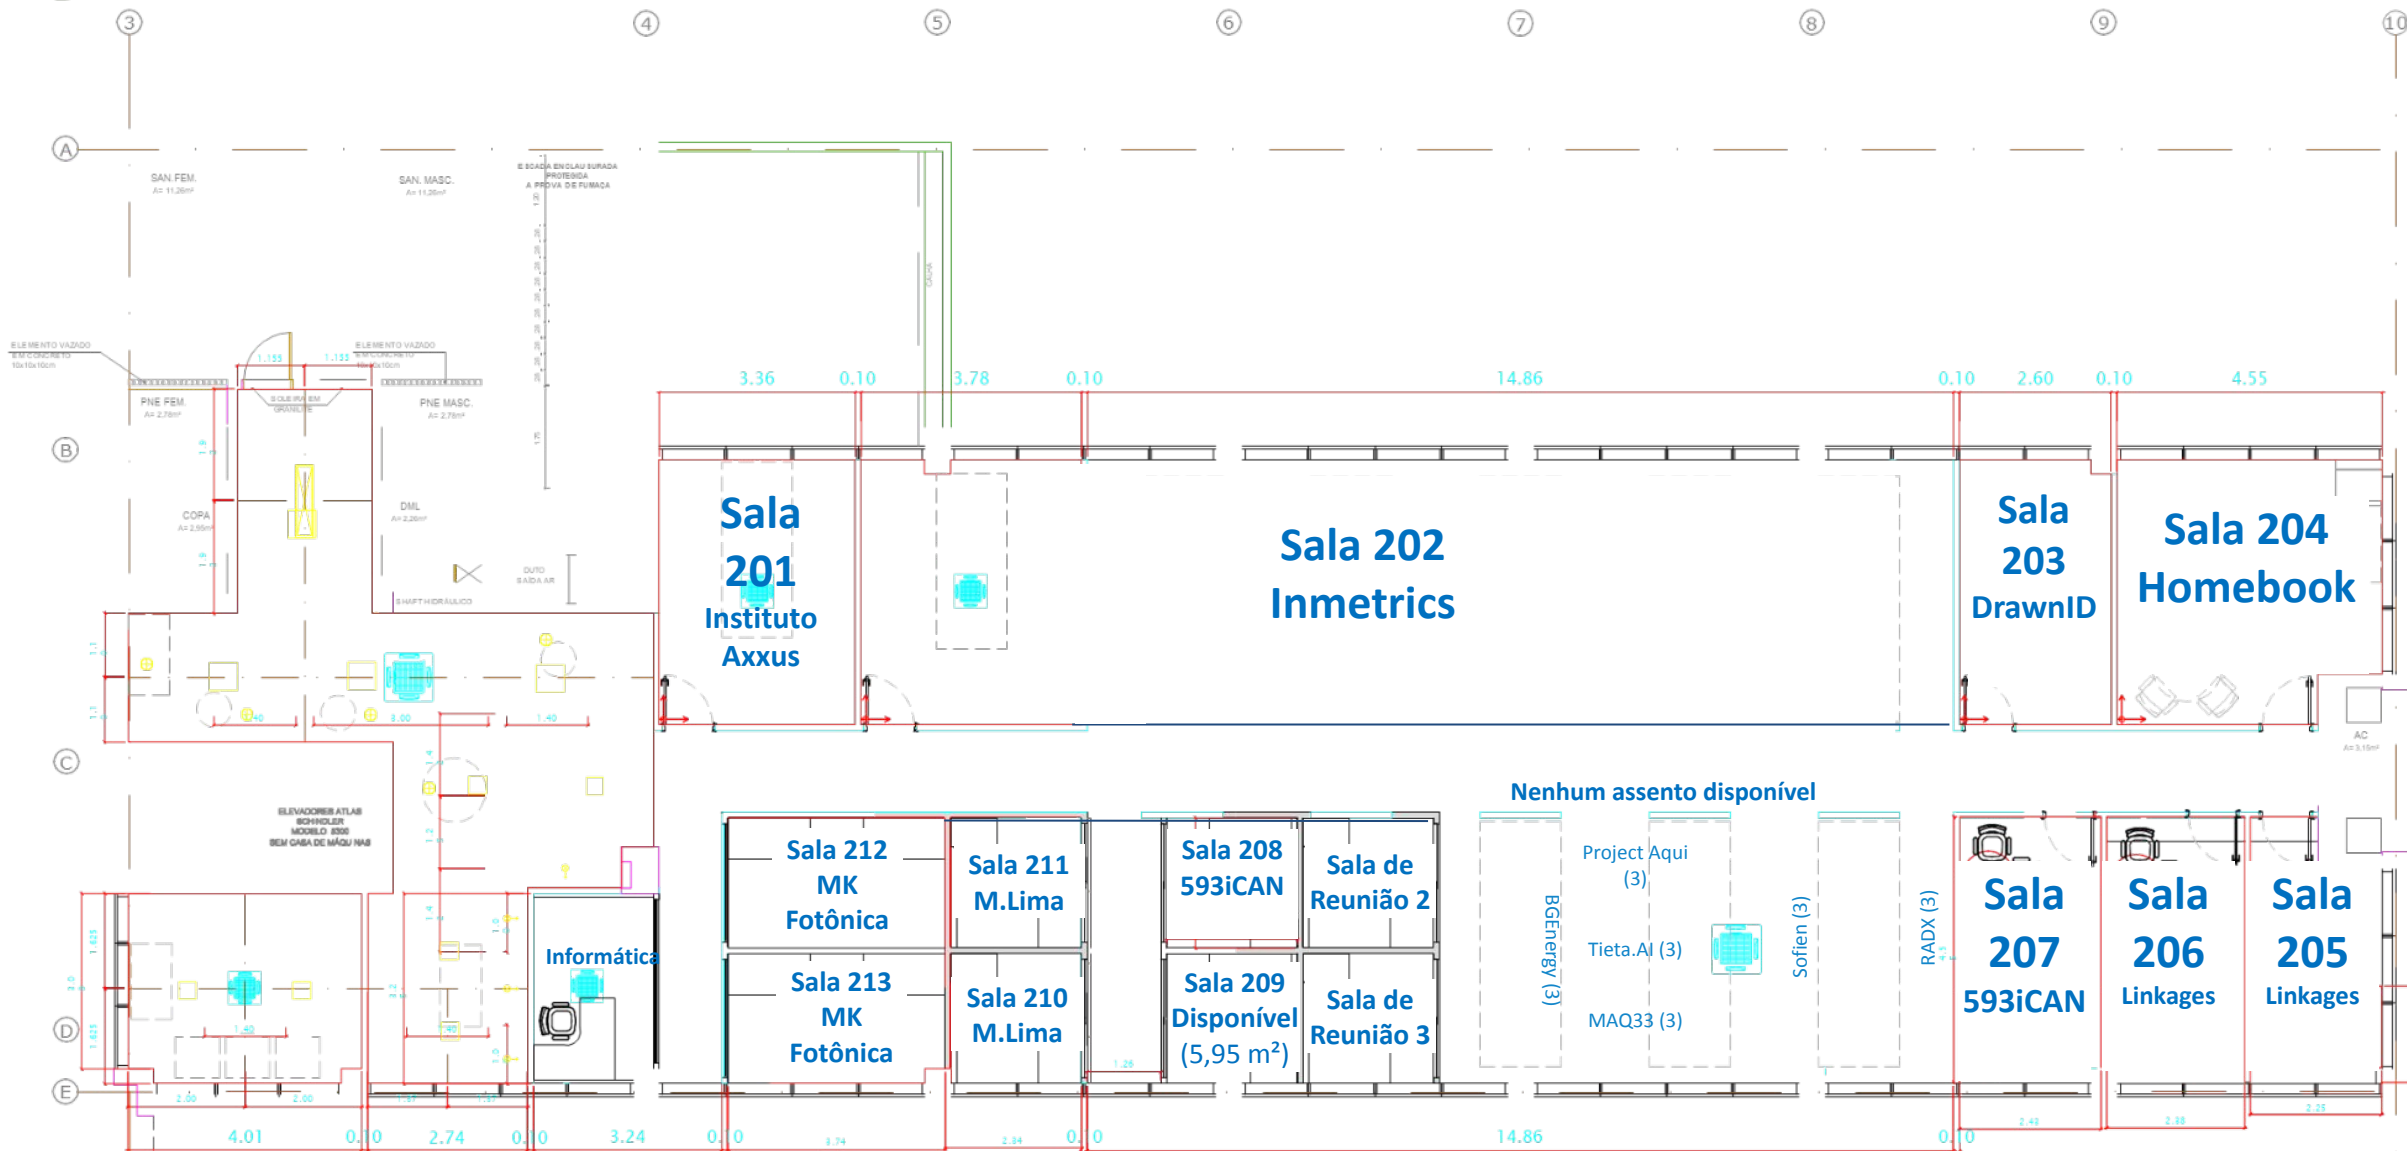

ESCALADA ENCLAUSURADA
PROTEGIDA A PROVA DE
FUMAÇA

PROTEÇÃO LATERAL NA ESCADA

PLANTA DE FORRO
ESCALA 1:125

ESCALA ENCLAUSURADA
PROTEGIDA A PROVA DE
FUMAÇA

PROTEÇÃO LATERAL NA ESCADA