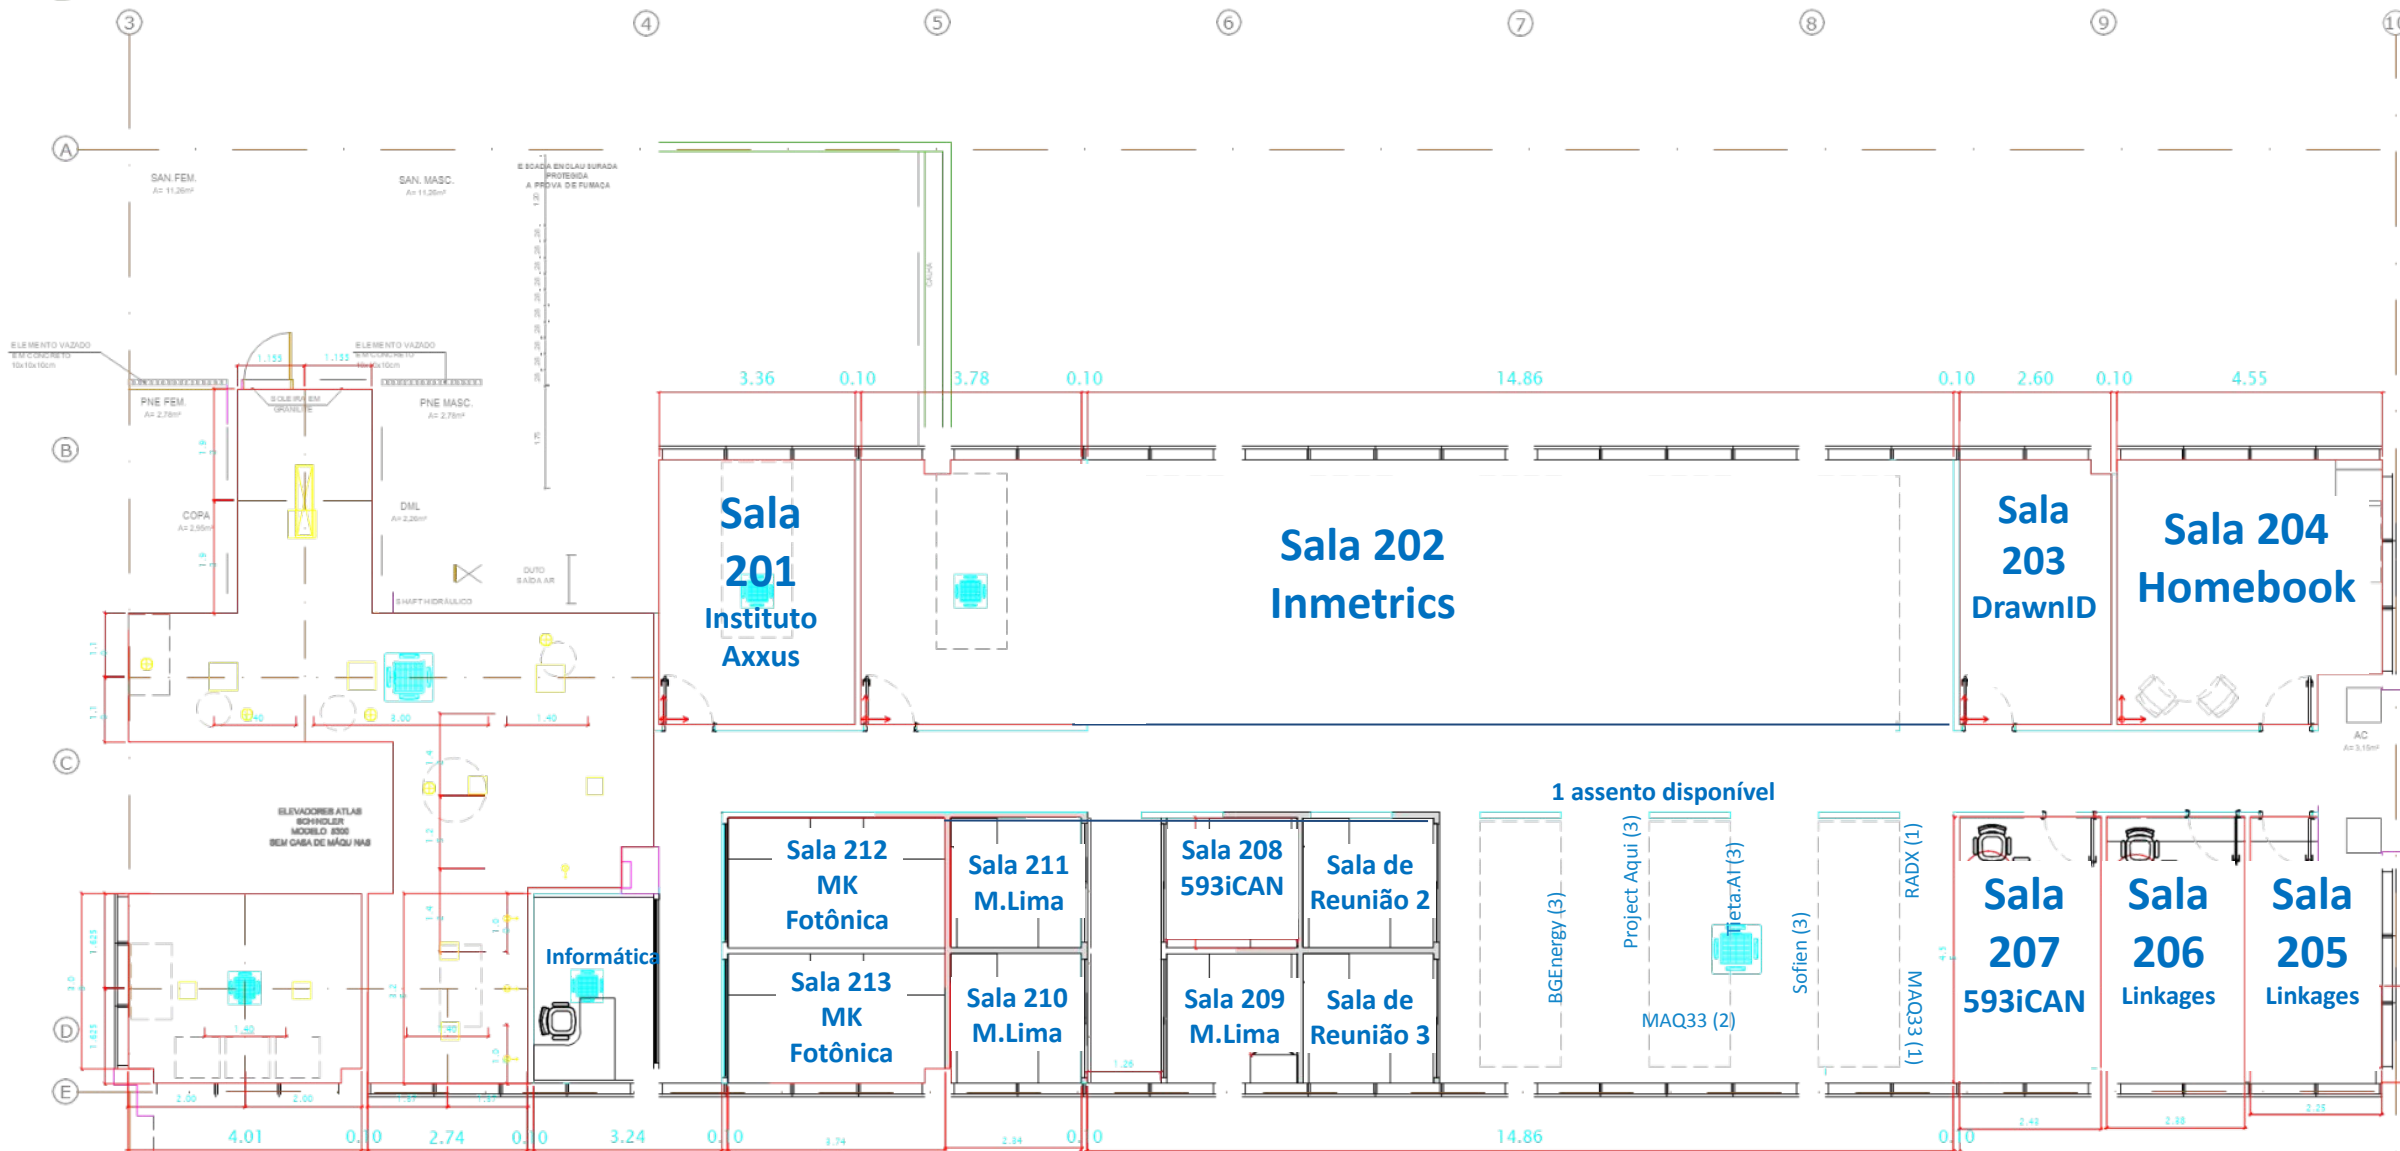

# Térreo

ESCALA ENCLAUSURADA  
PROTEGIDA A PROVA DE  
FUMAÇA

PROTEÇÃO LATERAL NA ESCADA

PLANTA DE FORRO  
ESCALA 1:125

ESCALA ENCLAUSURADA  
PROTEGIDA A PROVA DE  
FUMAÇA

PROTEÇÃO LATERAL (C.A. 11/2007)

**ÁREA COMUM**

**Sala 301  
IBTI**

ESCADA ENCLAUSURADA  
PROTEGIDA A PROVA DE  
FUMAÇA

PROTEÇÃO LATERAL NA ESCADA