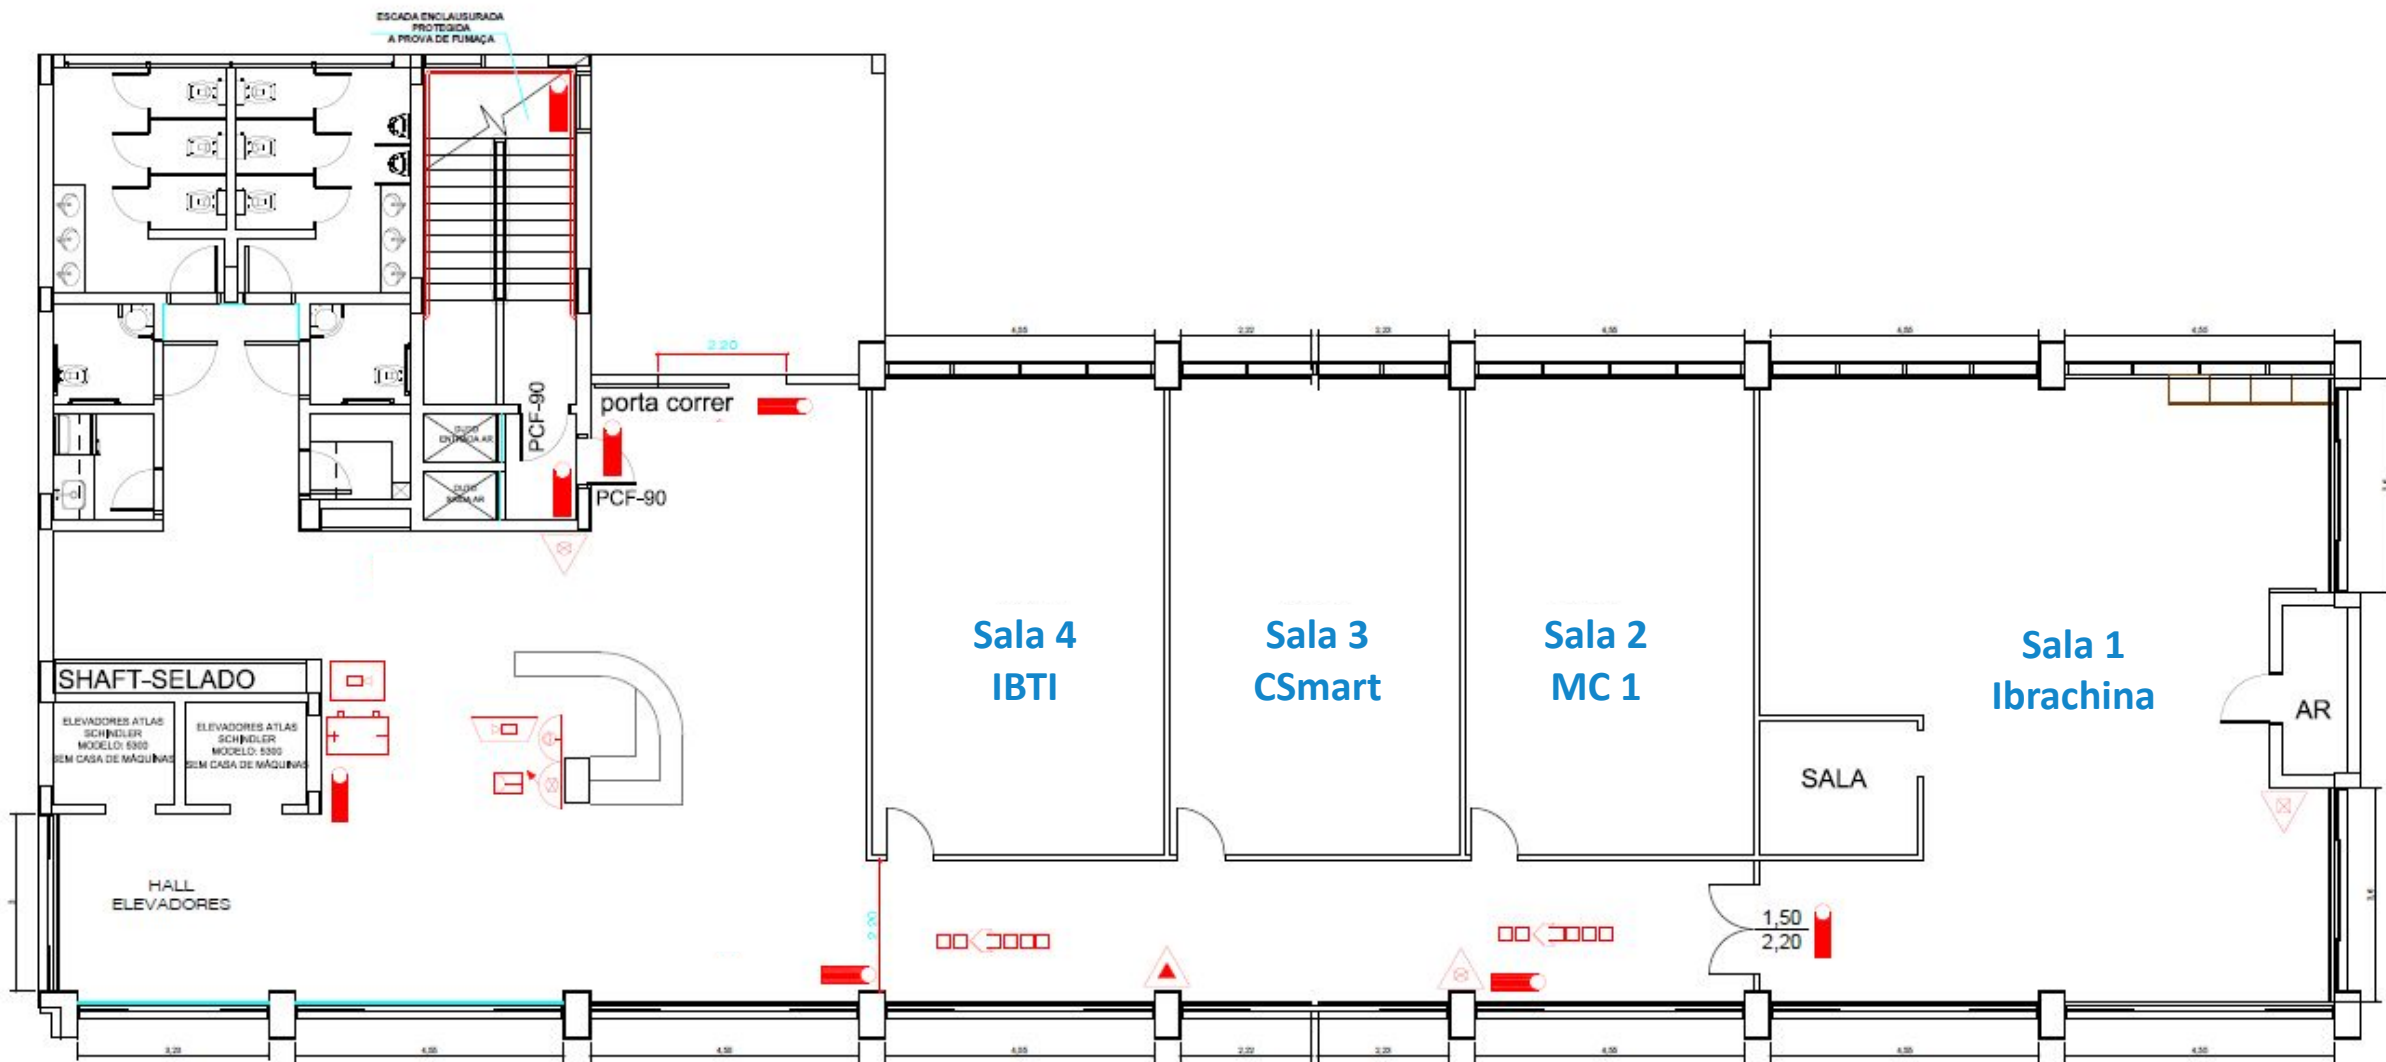

# Térreo

ESCALA ENCLAUSURADA  
PROTEGIDA A PROVA DE  
FUMAÇA

PROTEÇÃO LATERAL NA ESCADA

PLANTA DE FORRO  
ESCALA 1:125

ESCALA ENCLAUSURADA  
PROTEGIDA A PROVA DE  
FUMAÇA

PROTEÇÃO LATERAL (C.A. 11/2007)

**ÁREA COMUM**

**Sala 301  
IBTI**

ESCADA ENCLAUSURADA  
PROTEGIDA A PROVA DE  
FUMAÇA

PROTEÇÃO LATERAL NA ESCADA