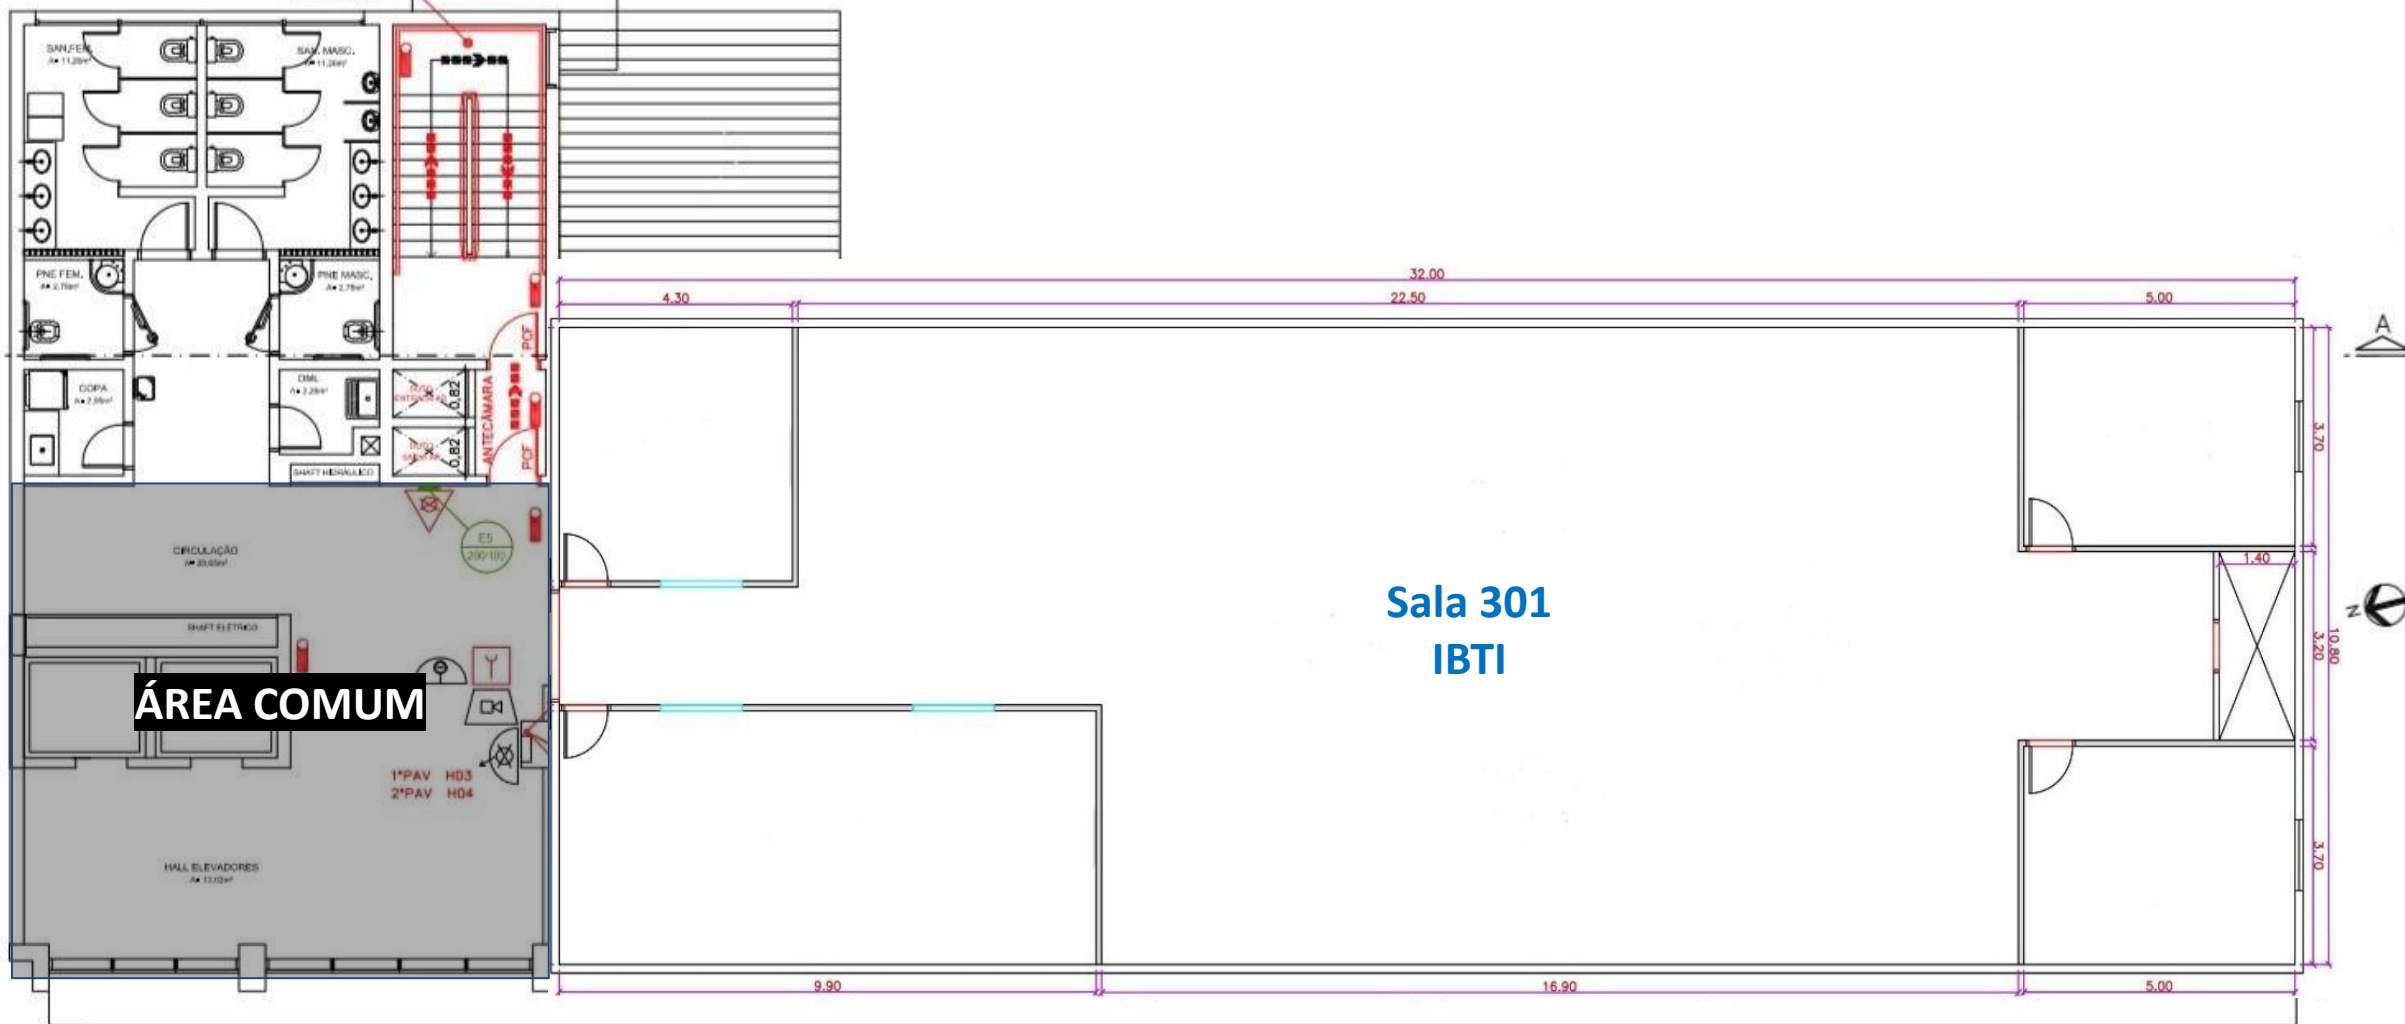

# Térreo

ESCALA ENCLAUSURADA  
PROTEGIDA A PROVA DE  
FUMAÇA

PROTEÇÃO LATERAL NA ESCADA

PLANTA DE FORRO  
ESCALA 1:125

ESCALA ENCLAUSURADA  
PROTEGIDA A PROVA DE  
FUMAÇA

PROTEÇÃO LATERAL (C.A. 11/2007)

**ÁREA COMUM**

**Sala 301  
IBTI**

ESCADA ENCLAUSURADA  
PROTEGIDA A PROVA DE  
FUMAÇA

PROTEÇÃO LATERAL NA ESCADA