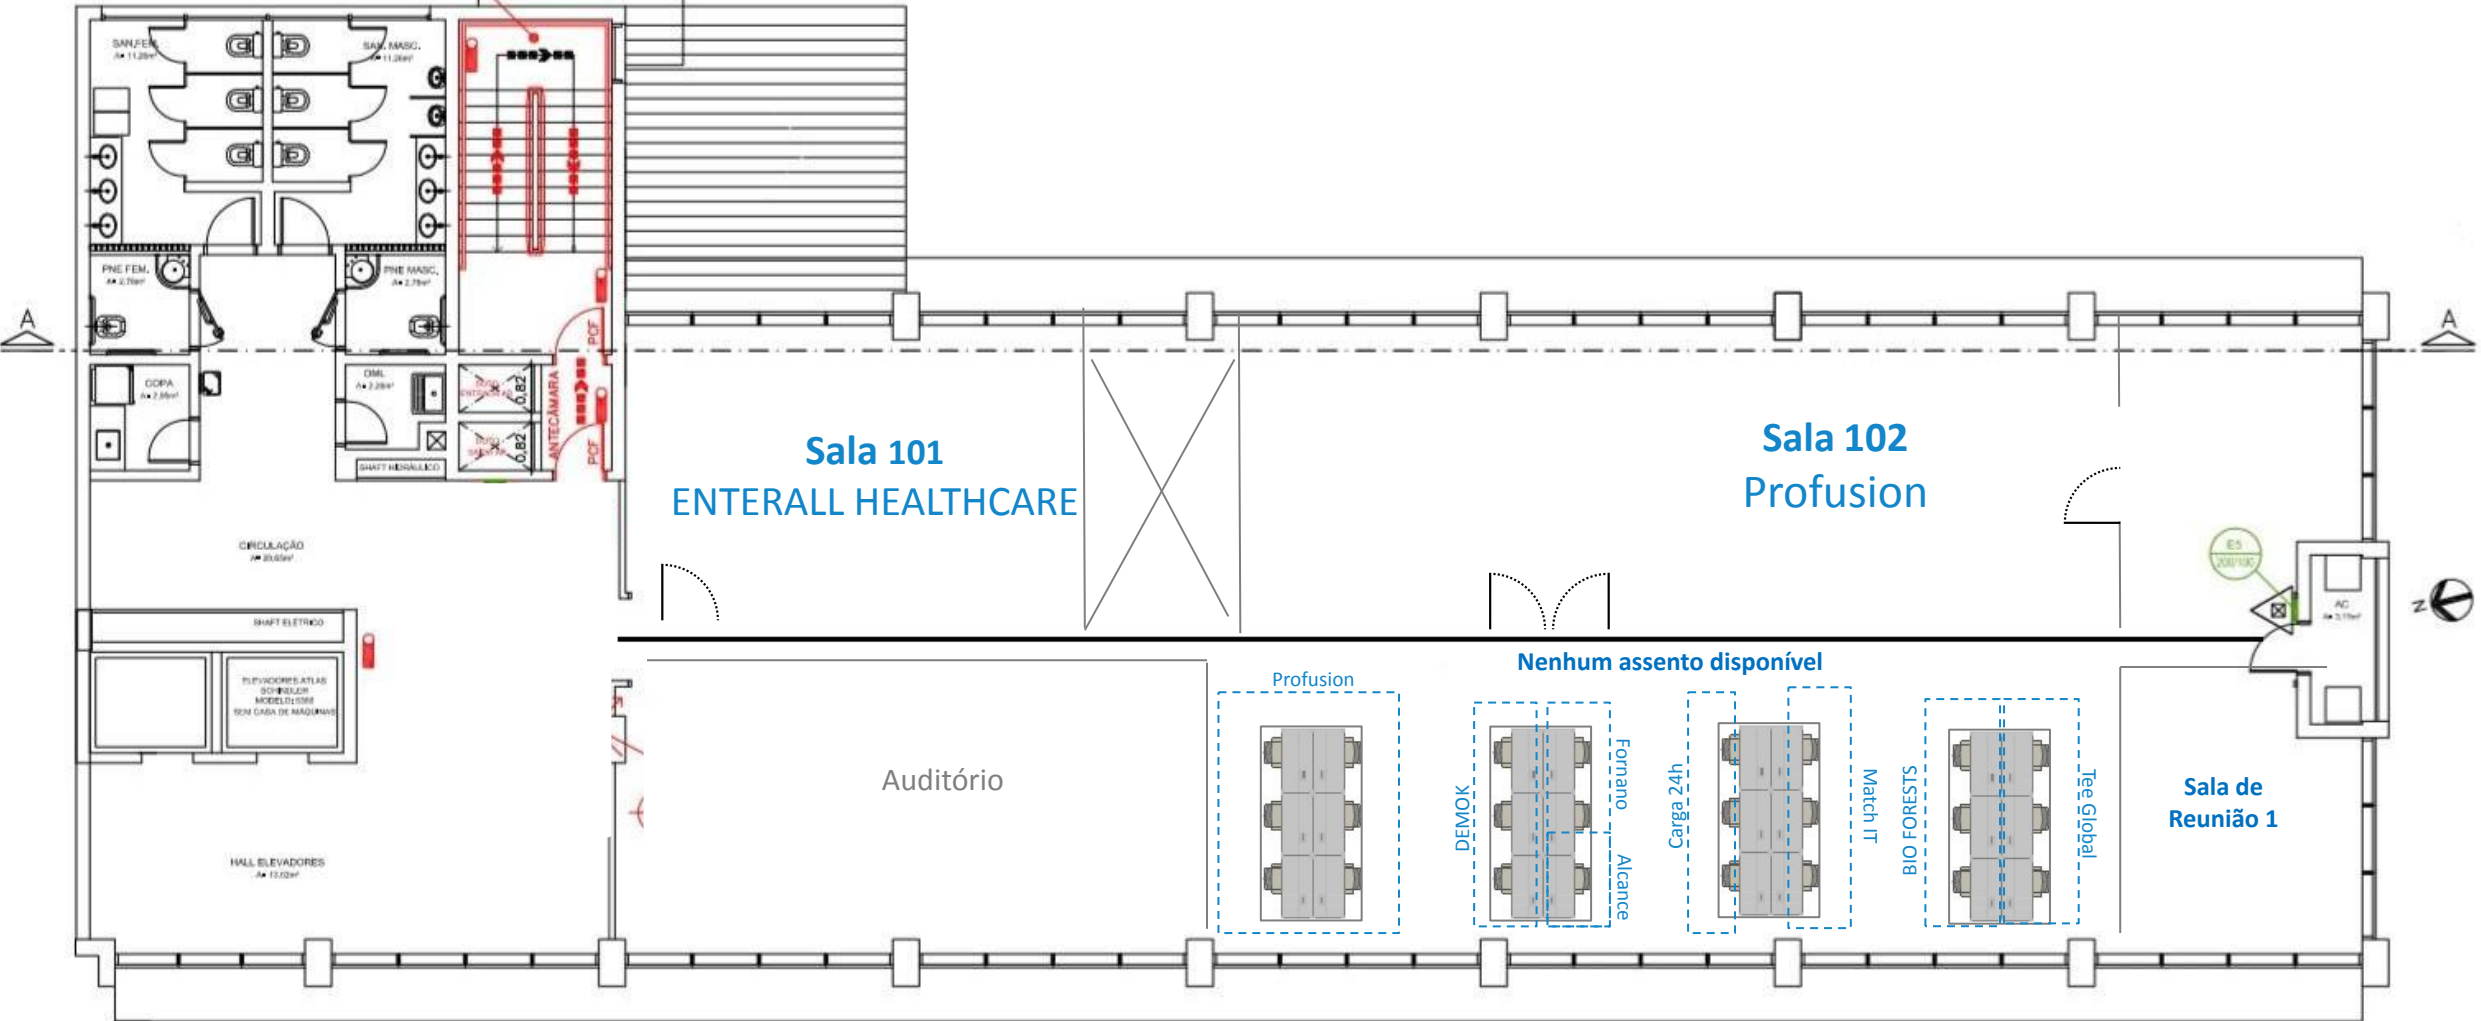

# Térreo

ESCALA ENCLAUSURADA  
PROTEGIDA A PROVA DE  
FUMAÇA

PROTEÇÃO LATERAL NA ESCADA

PLANTA DE FORRO  
ESCALA 1:125

ESCALA ENCLAUSURADA  
PROTEGIDA A PROVA DE  
FUMAÇA

PROTEÇÃO LATERAL (C.A. 11/2007)

**ÁREA COMUM**

**Sala 301  
IBTI**

ESCADA ENCLAUSURADA  
PROTEGIDA A PROVA DE  
FUMAÇA

PROTEÇÃO LATERAL NA ESCADA