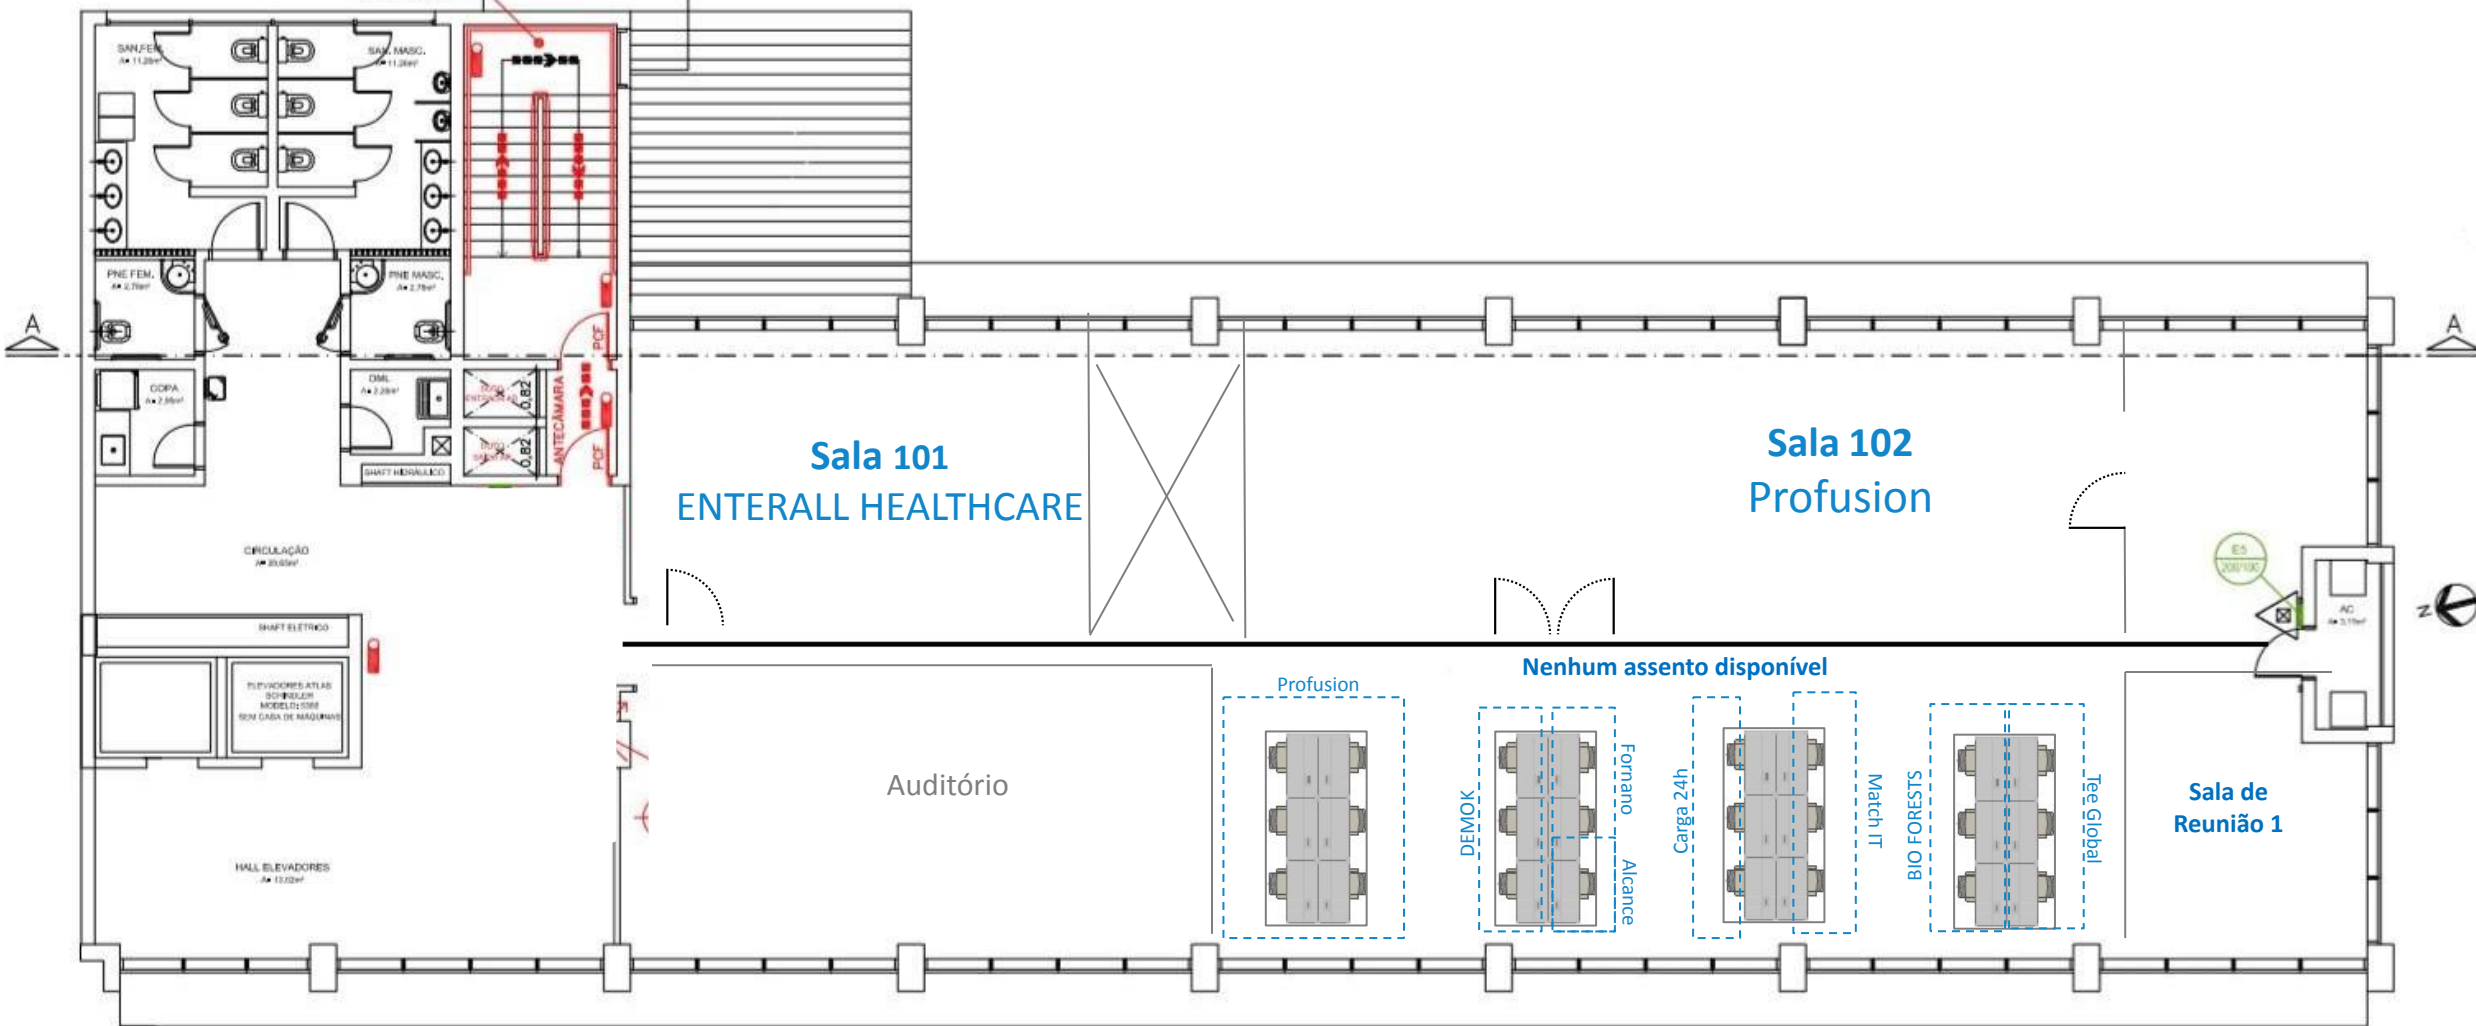

# Térreo

ESCALA ENCLAUSURADA  
PROTEGIDA A PROVA DE  
FUMAÇA

PROTEÇÃO LATERAL NA ESCADA

PLANTA DE FORRO  
ESCALA 1:125

ESCALA ENCLAUSURADA  
PROTEGIDA A PROVA DE  
FUMAÇA

PROTEÇÃO LAMELADA (PTEP)

ESCADA ENCLAUSURADA  
PROTEGIDA A PROVA DE  
FUMAÇA

PROTEÇÃO LÂMINA ACIONADA