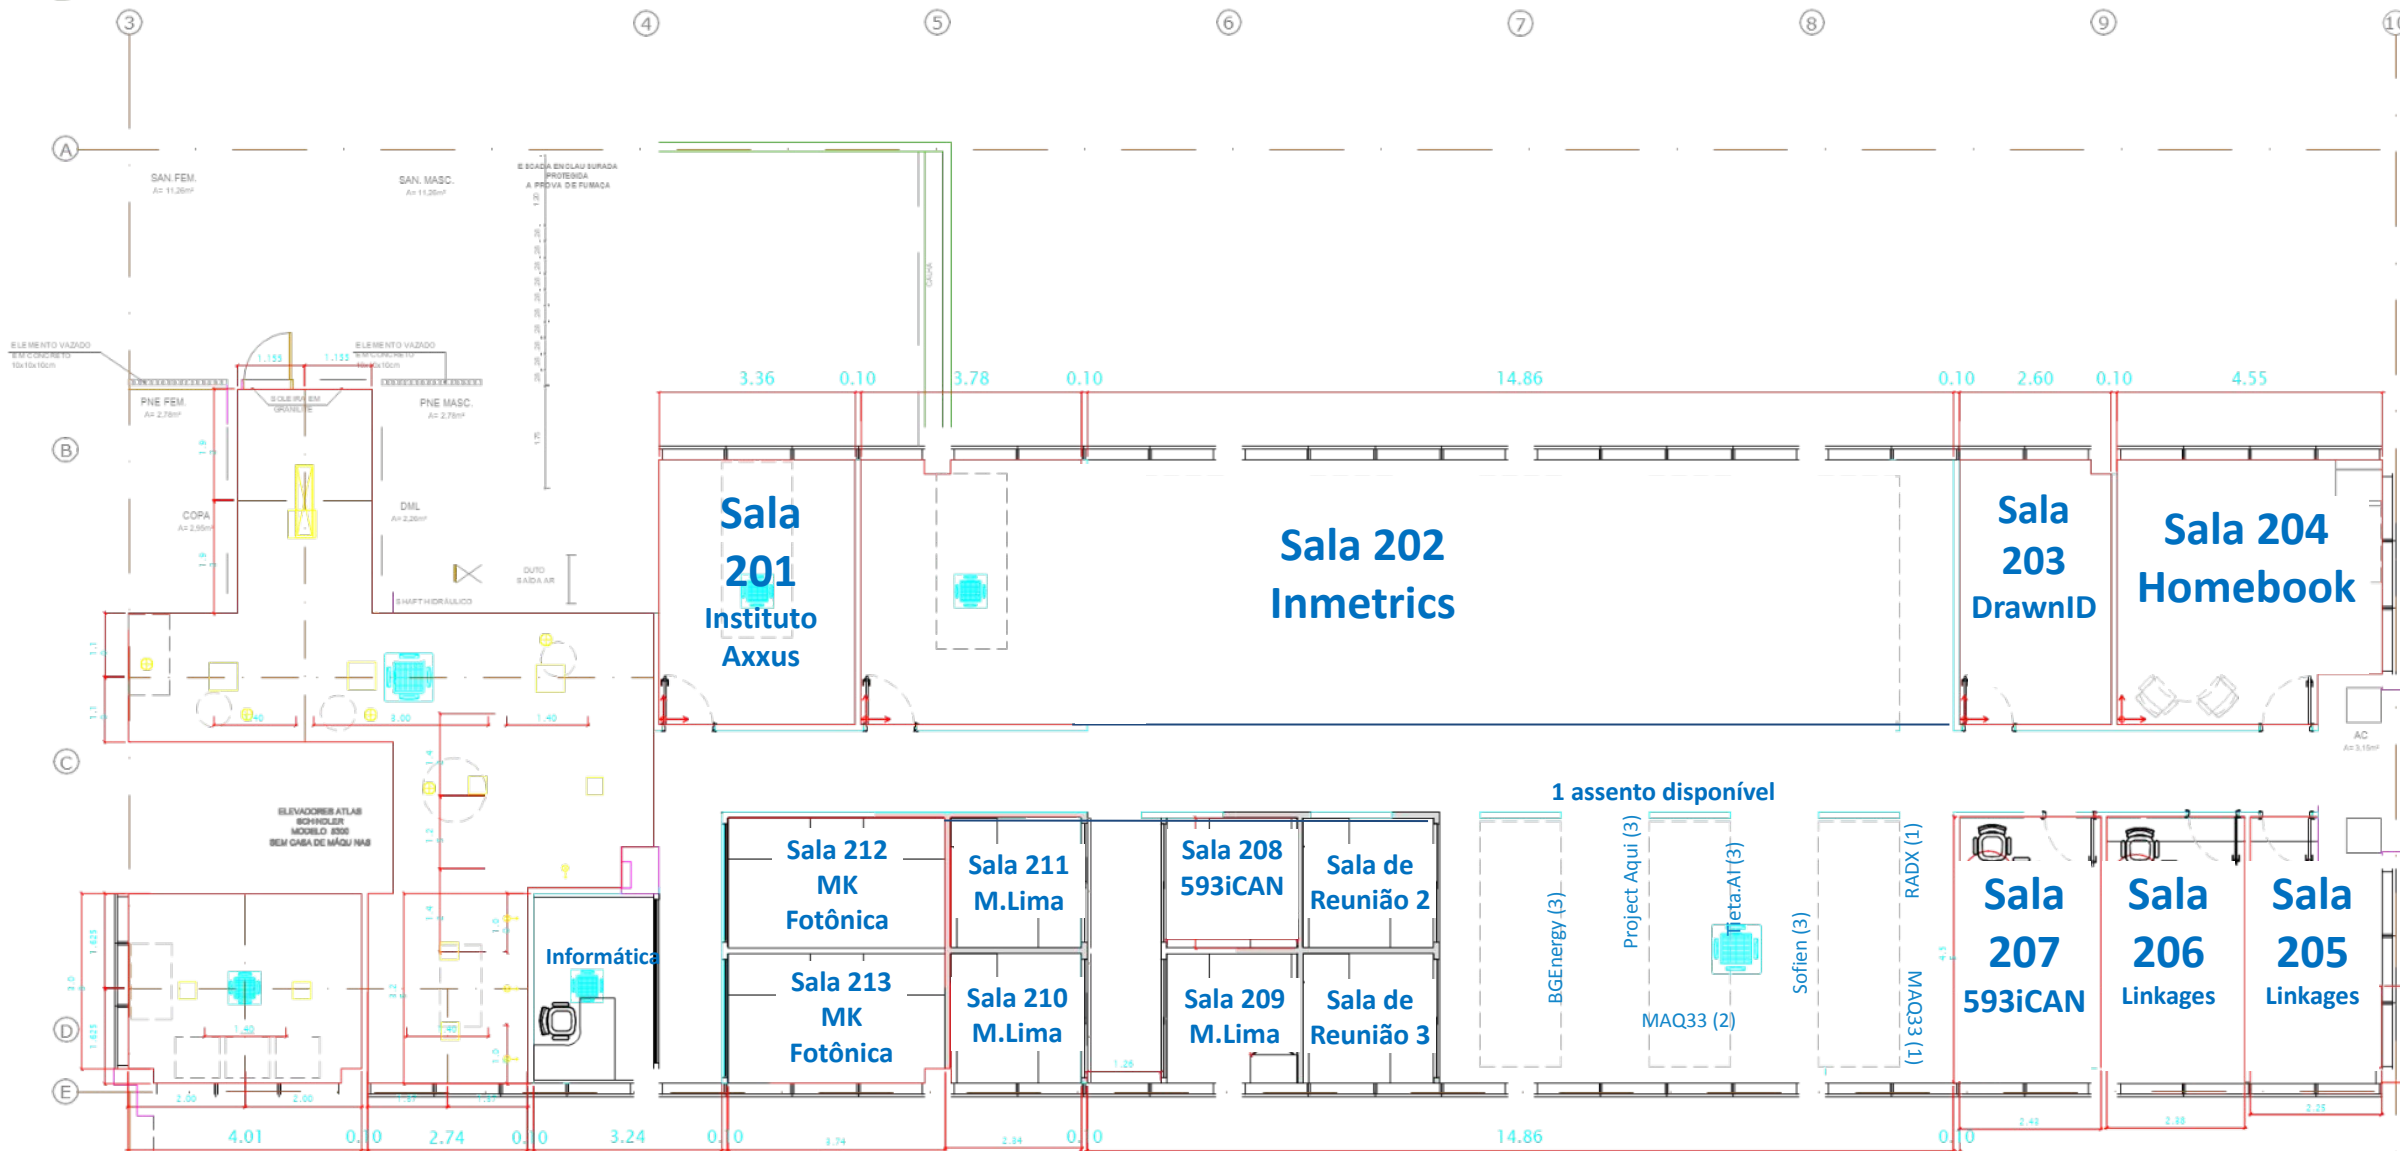

# Térreo

ESCALA ENCLAUSURADA  
PROTEGIDA A PROVA DE  
FUMAÇA

PROTEÇÃO LATERAL NA ESCADA

PLANTA DE FORRO  
ESCALA 1:125

ESCALA ENCLAUSURADA  
PROTEGIDA A PROVA DE  
FUMAÇA

PROTEÇÃO LAMELADA (PTEP)

ESCADA ENCLAUSURADA  
PROTEGIDA A PROVA DE  
FUMAÇA

PROTEÇÃO LÂMINA ACIONADA