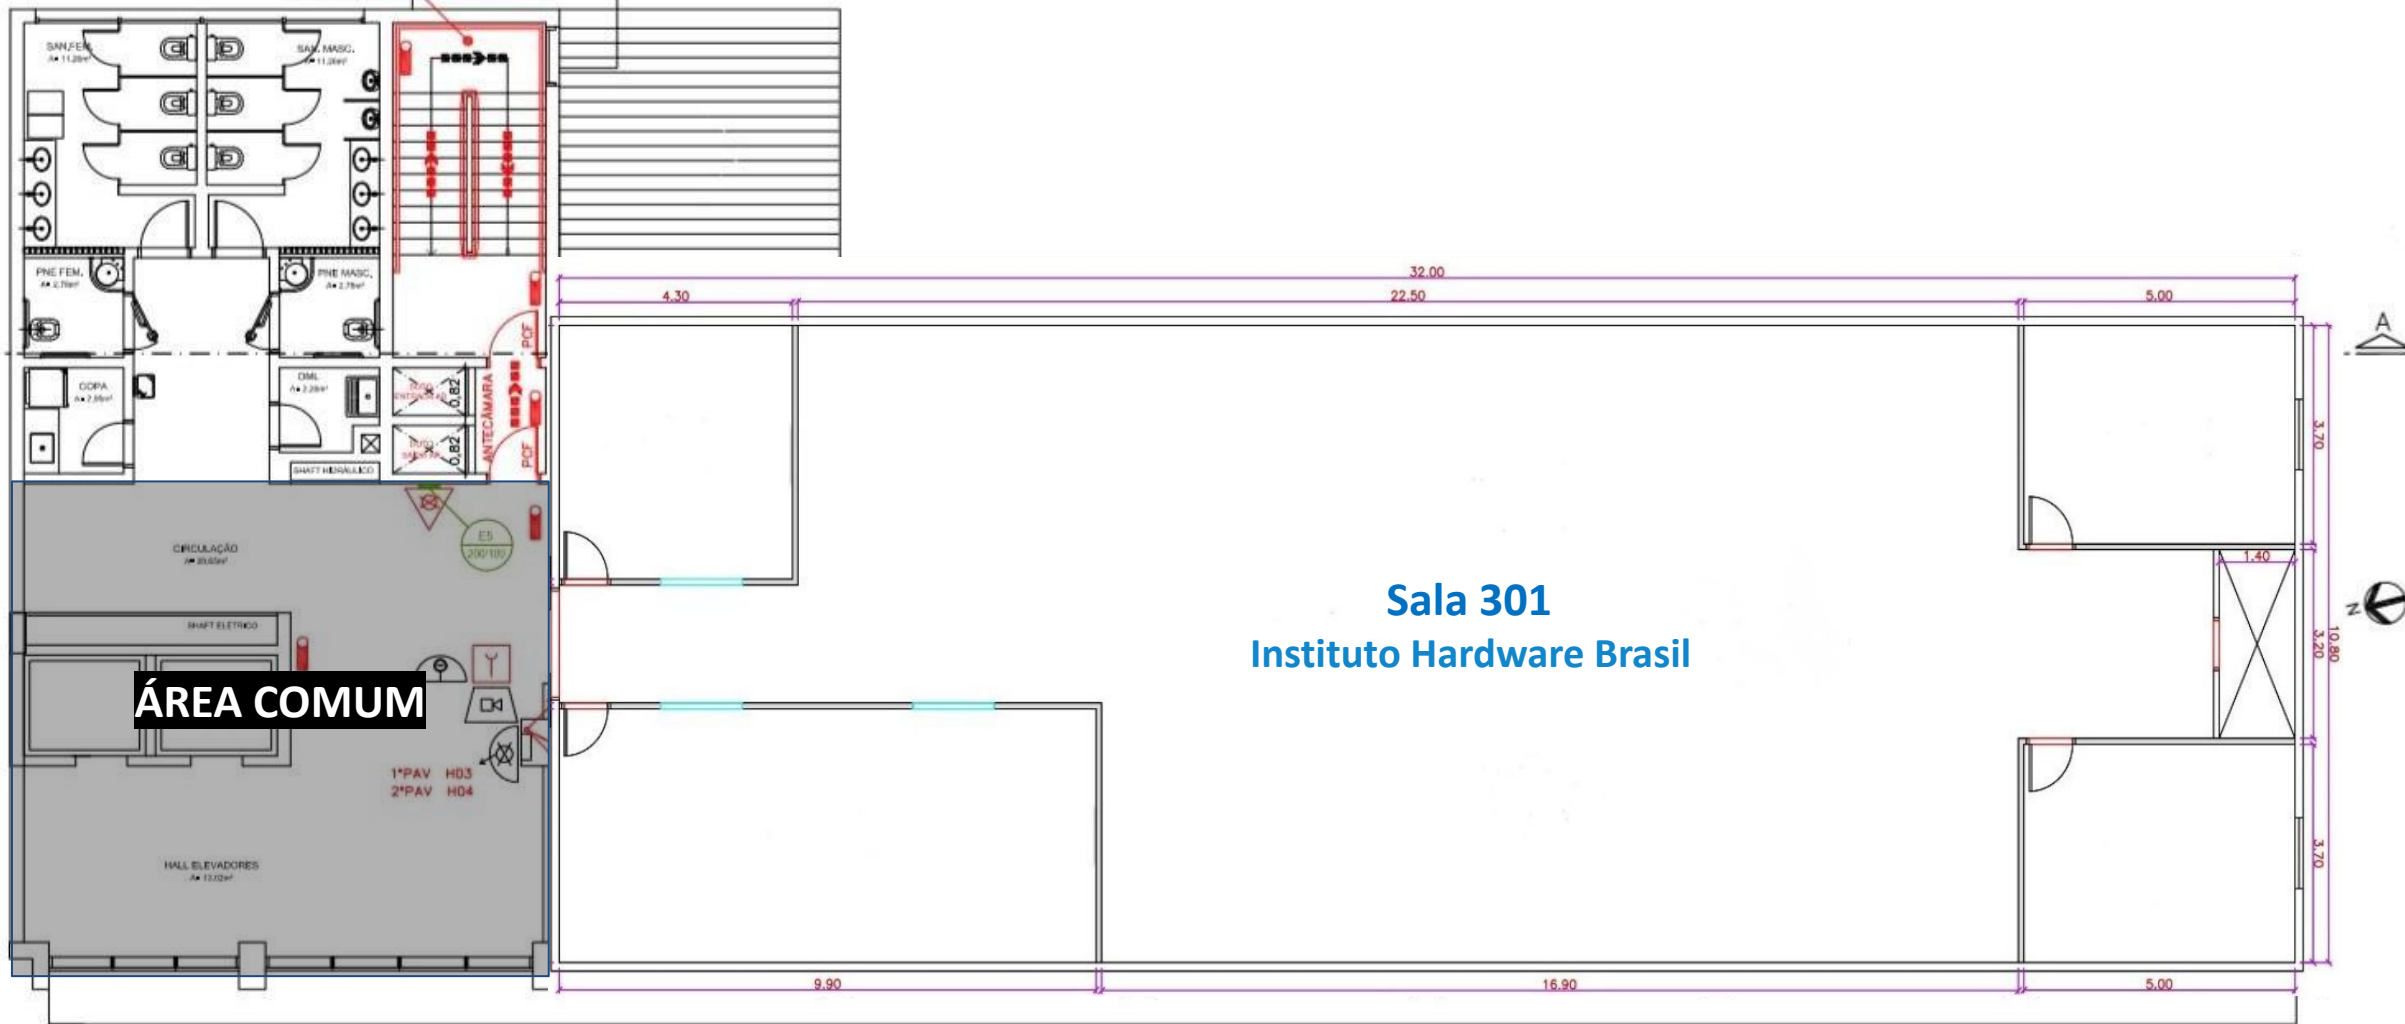

# Térreo

ESCALA ENCLAUSURADA  
PROTEGIDA A PROVA DE  
FUMAÇA

PROTEÇÃO LATERAL NA ESCADA

PLANTA DE FORRO  
ESCALA 1:125

ESCALA ENCLAUSURADA  
PROTEGIDA A PROVA DE  
FUMAÇA

PROTEÇÃO LAMELADA (PTEP)

ESCADA ENCLAUSURADA  
PROTEGIDA A PROVA DE  
FUMAÇA

PROTEÇÃO LÂMINA ACIONADA