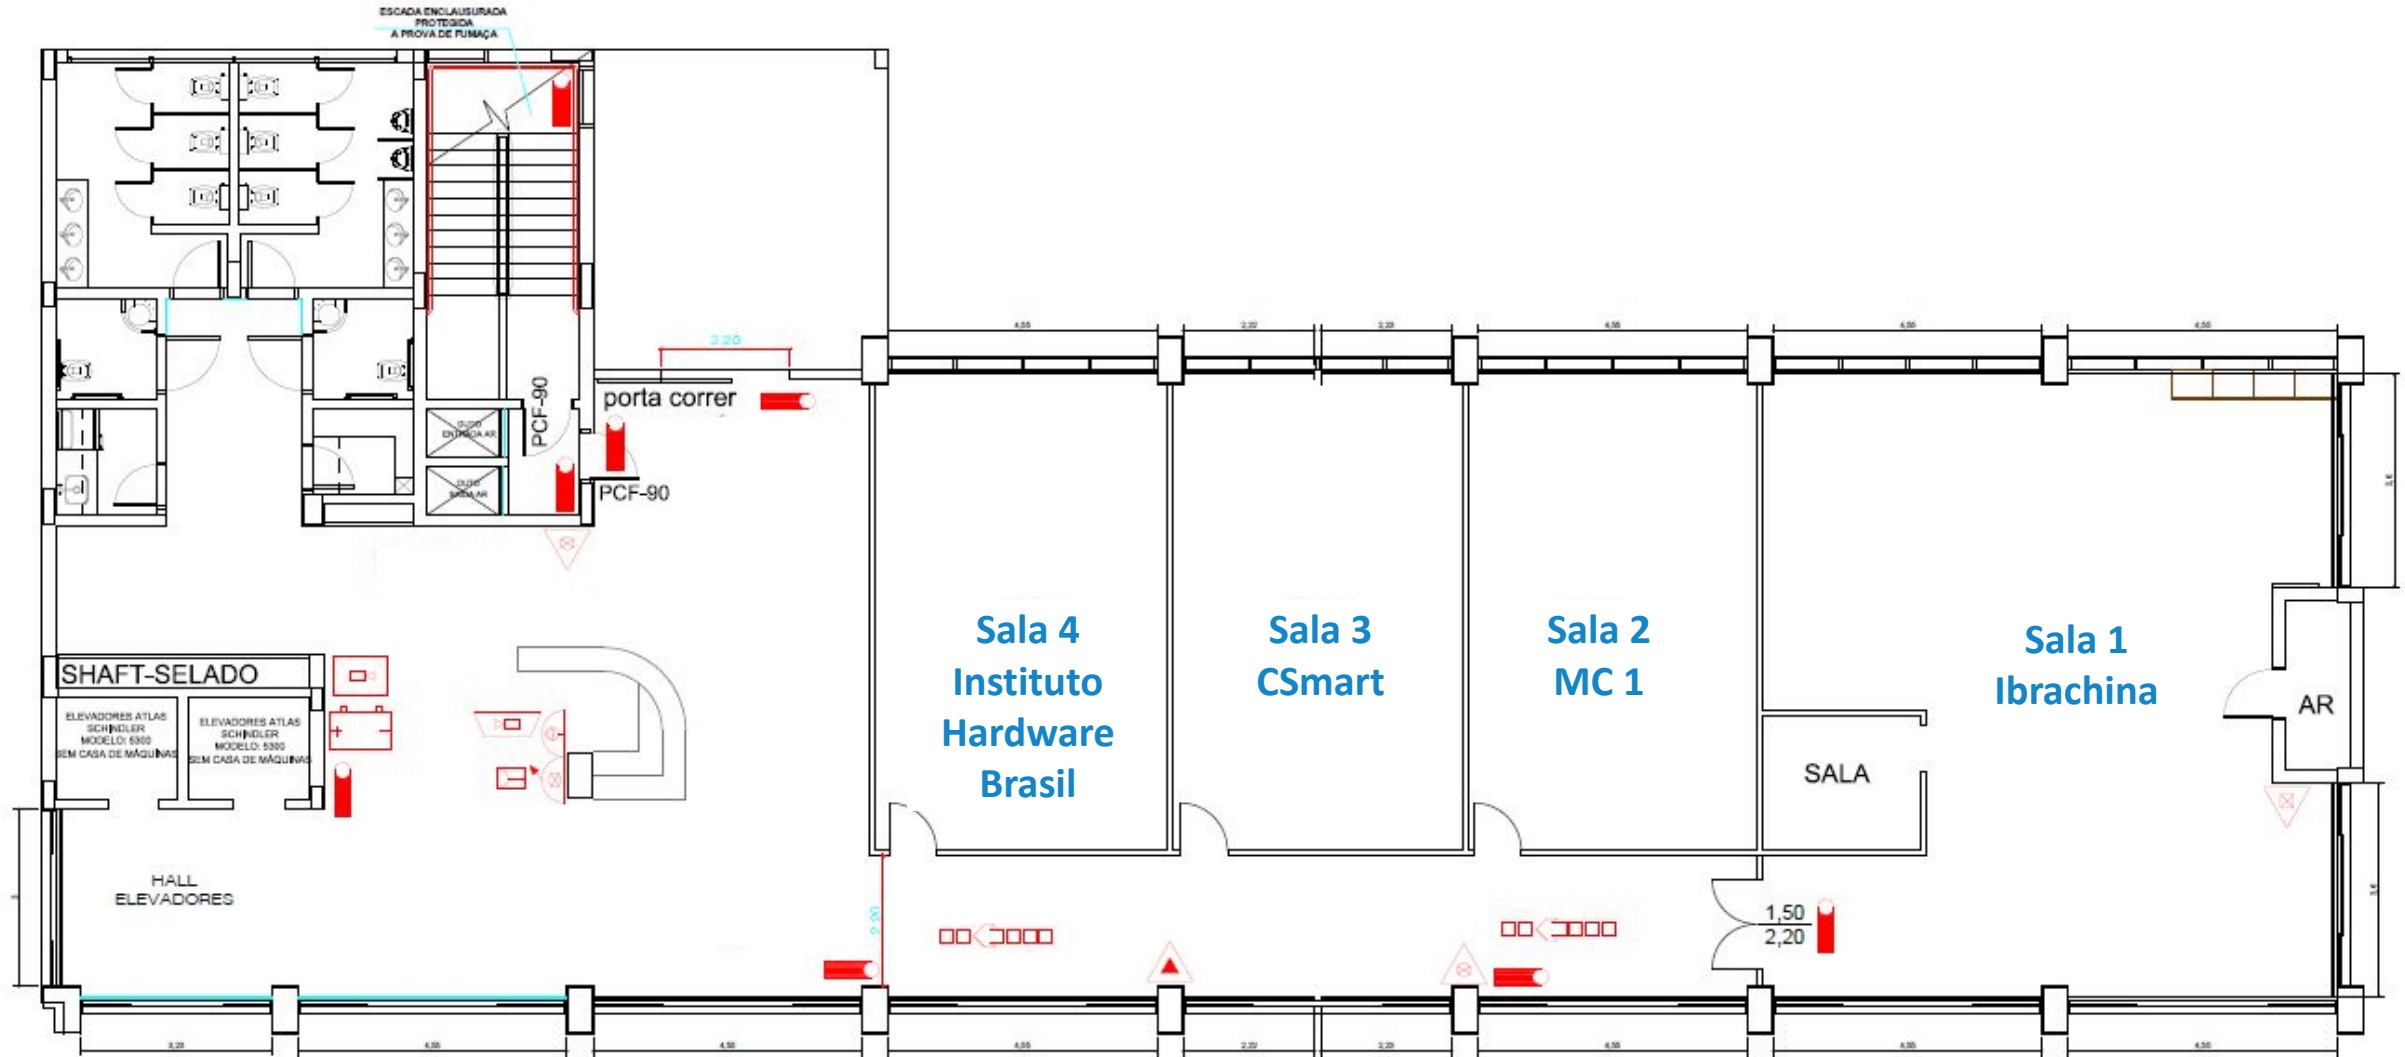

# Térreo

ESCALA ENCLAUSURADA  
PROTEGIDA A PROVA DE  
FUMAÇA

PROTEÇÃO LATERAL NA ESCADA

PLANTA DE FORRO  
ESCALA 1:125

ESCALA ENCLAUSURADA  
PROTEGIDA A PROVA DE  
FUMAÇA

PROTEÇÃO LAMELADA (PTEP)

ESCADA ENCLAUSURADA  
PROTEGIDA A PROVA DE  
FUMAÇA

PROTEÇÃO LÂMINA ACIONADA