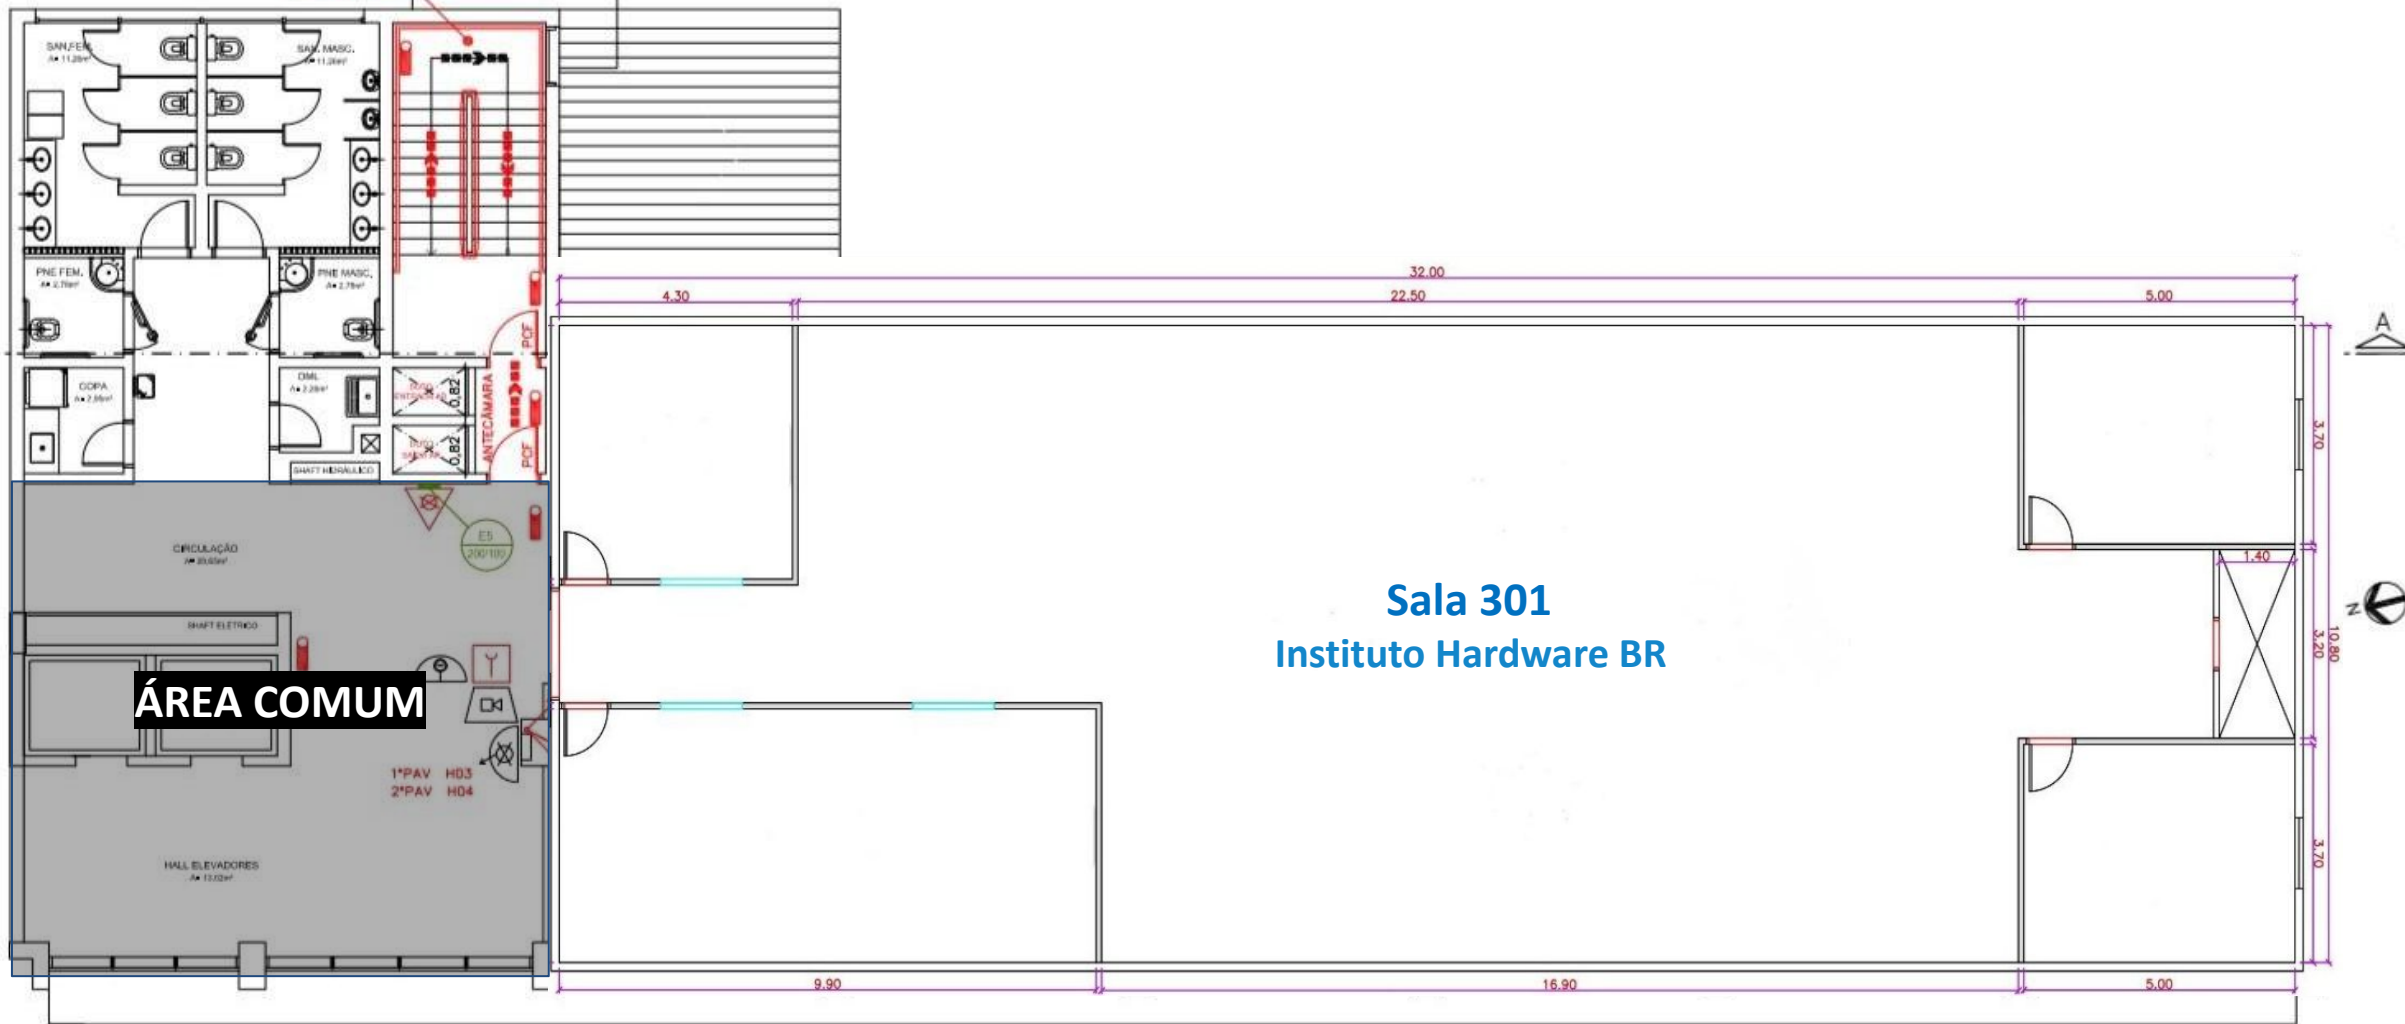

ESCALA ENCLAUSURADA
PROTEGIDA A PROVA DE
FUMAÇA

PROTEÇÃO LATERAL NA ESCADA

PLANTA DE FORRO
ESCALA 1:125

ESCALA ENCLAUSURADA
PROTEGIDA A PROVA DE
FUMAÇA

PROTEÇÃO LATE-MADEIRA-ANTIFUM

ÁREA COMUM

Sala 301
Instituto Hardware BR

ESCALADA ENCLAUSURADA
PROTEGIDA A PROVA DE
FUMAÇA

PROTEÇÃO LATERAL NA ESCADA