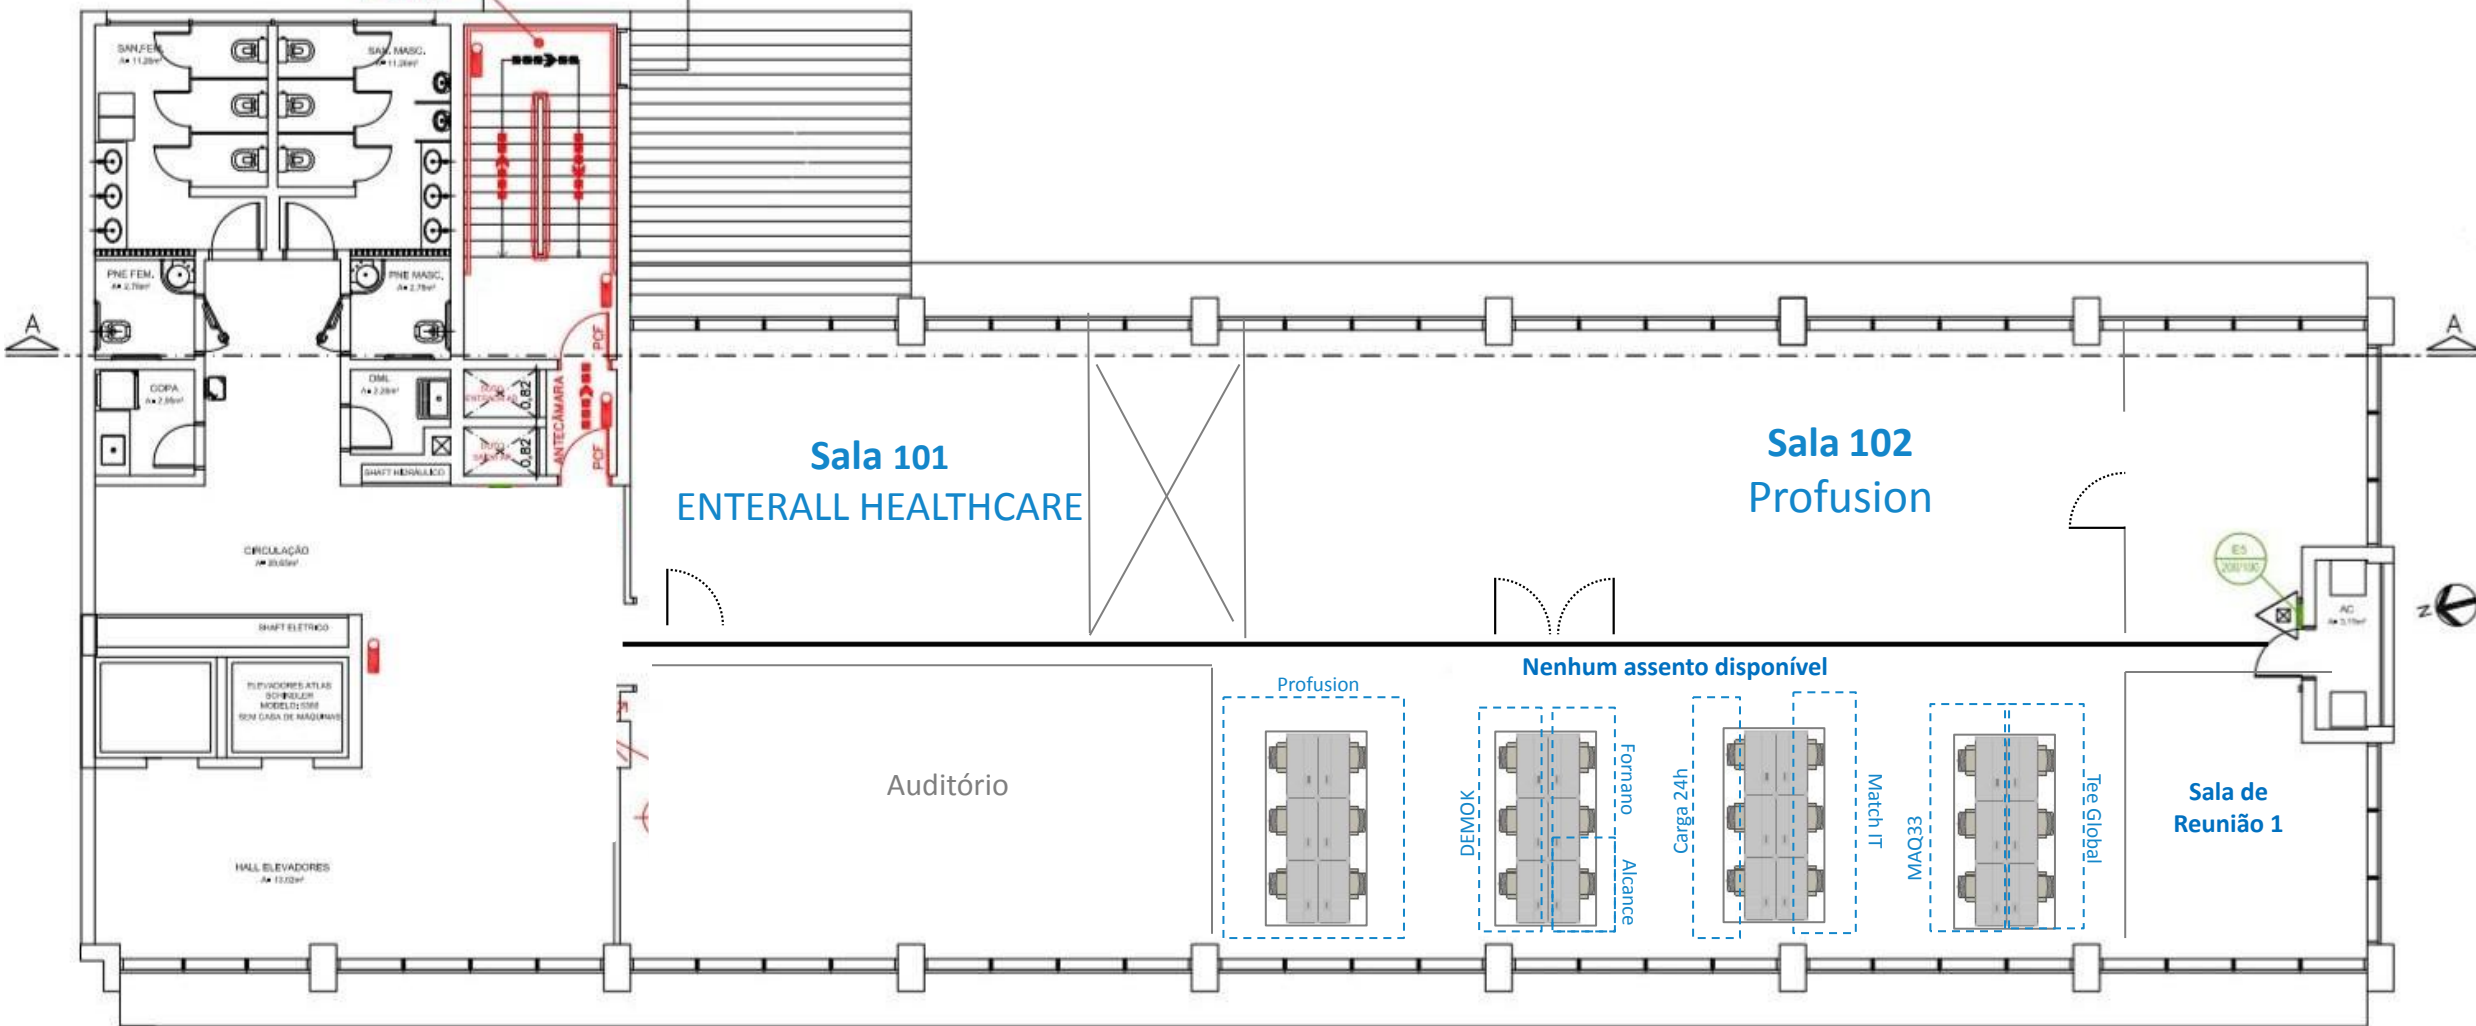

ESCALA ENCLAUSURADA
PROTEGIDA A PROVA DE
FUMAÇA

PROTEÇÃO LATERAL NA ESCADA

PLANTA DE FORRO
ESCALA 1:125

ESCALA ENCLAUSURADA
PROTEGIDA A PROVA DE
FUMAÇA

PROTEÇÃO LATE-MADEIRA-ANTIFUM

ÁREA COMUM

Sala 301
Instituto Hardware BR

ESCALADA ENCLAUSURADA
PROTEGIDA A PROVA DE
FUMAÇA

PROTEÇÃO LATERAL NA ESCADA