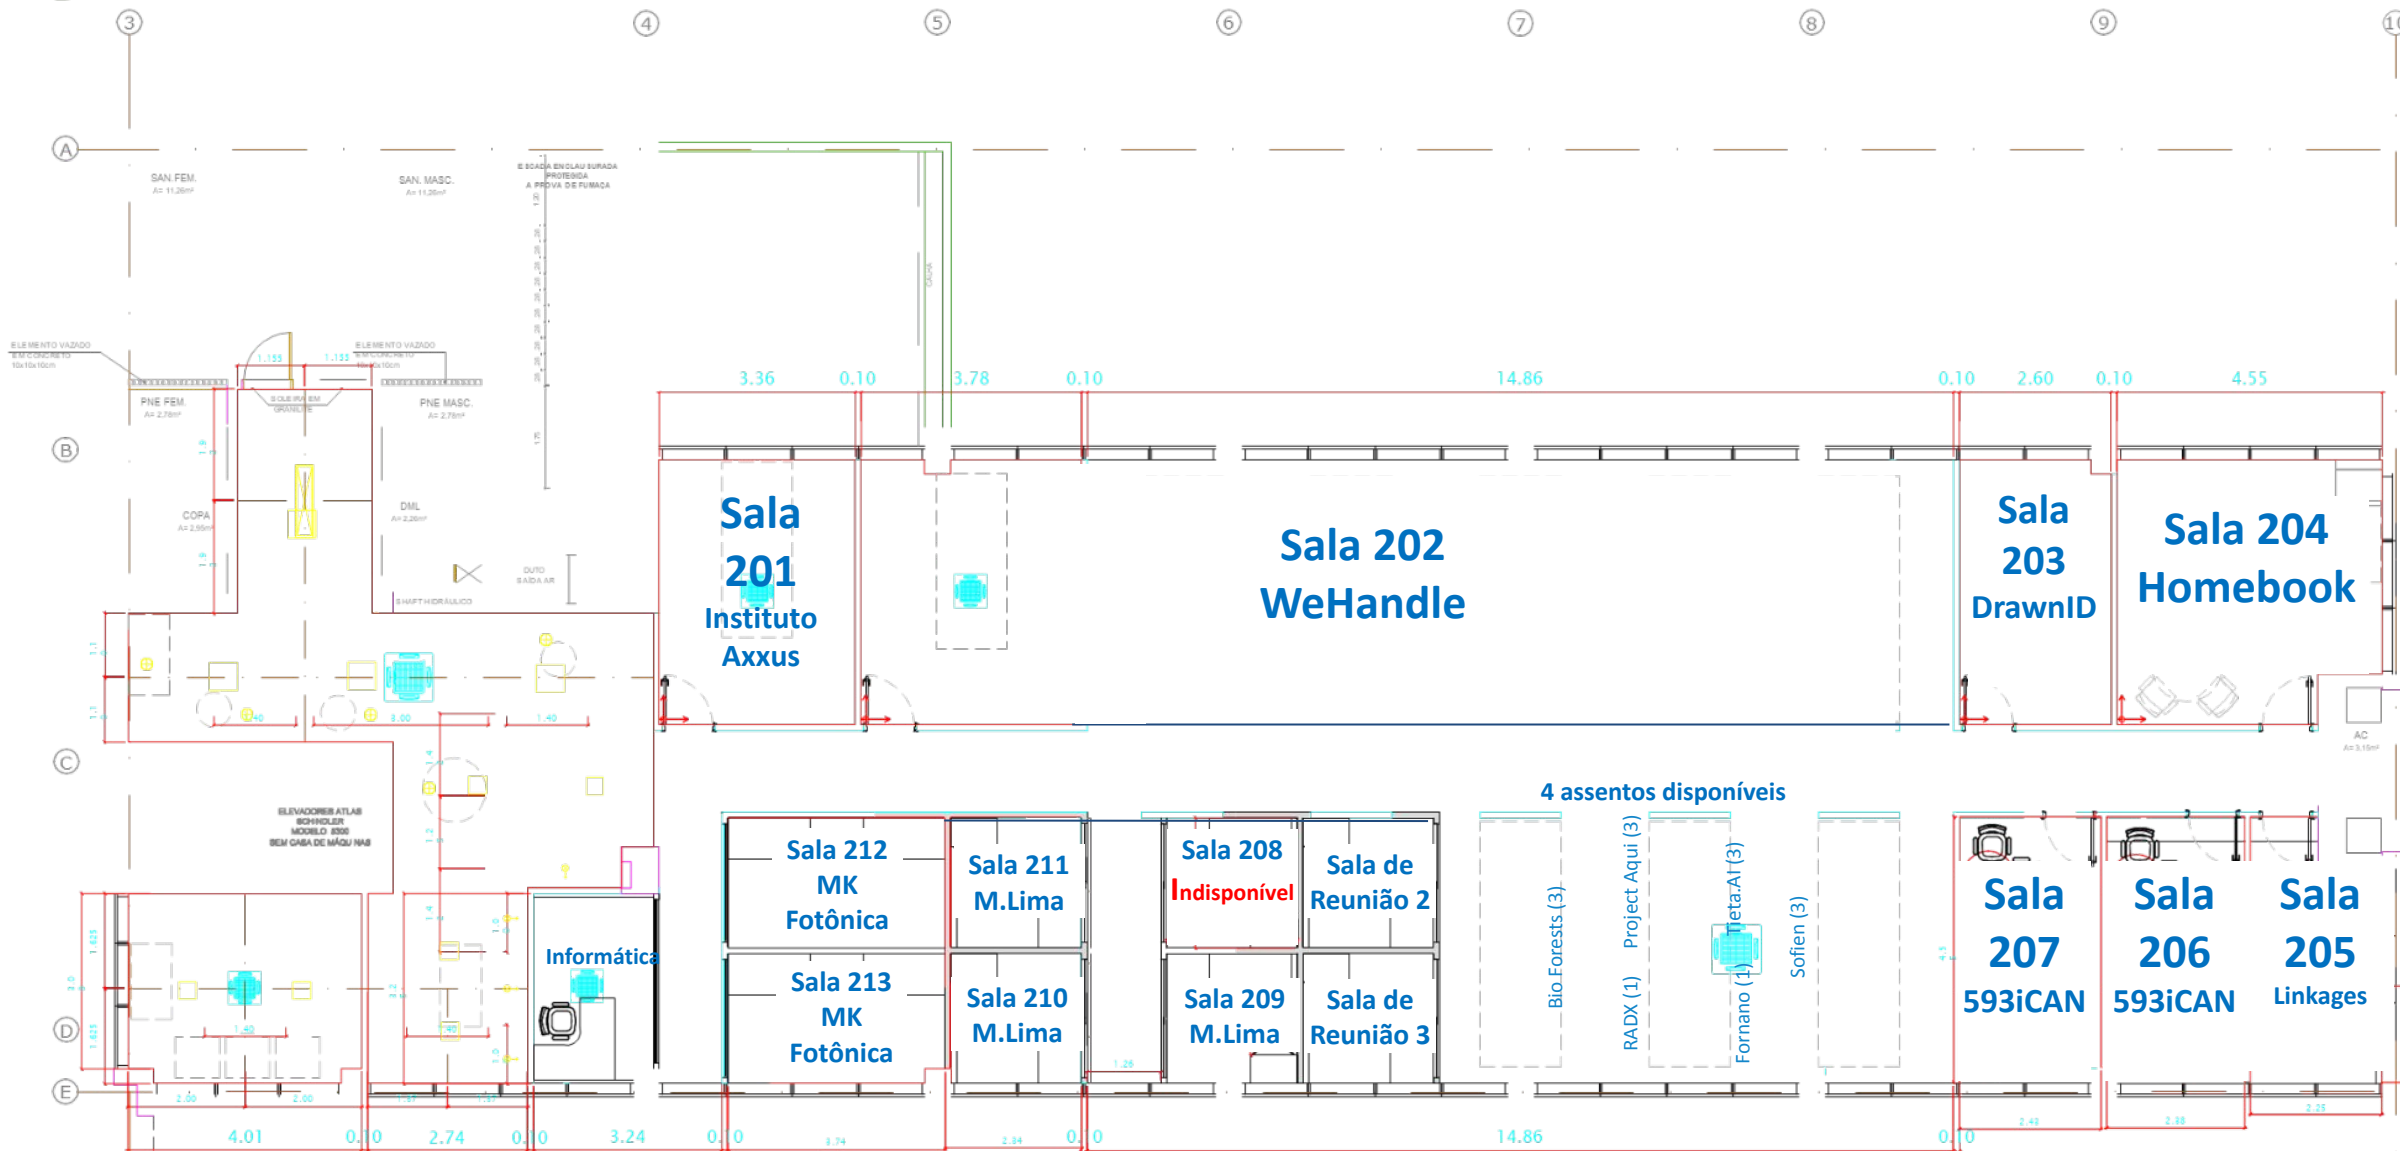

ESCALA ENCLAUSURADA
PROTEGIDA A PROVA DE
FUMAÇA

PROTEÇÃO LATERAL NA ESCADA

PLANTA DE FORRO
ESCALA 1:125

ESCALA ENCLAUSURADA
PROTEGIDA A PROVA DE
FUMAÇA

PROTEÇÃO LATE-MADEIRA-ANTIFUM

ÁREA COMUM

Sala 301
Instituto Hardware BR

ESCALADA ENCLAUSURADA
PROTEGIDA A PROVA DE
FUMAÇA

PROTEÇÃO LATERAL NA ESCADA