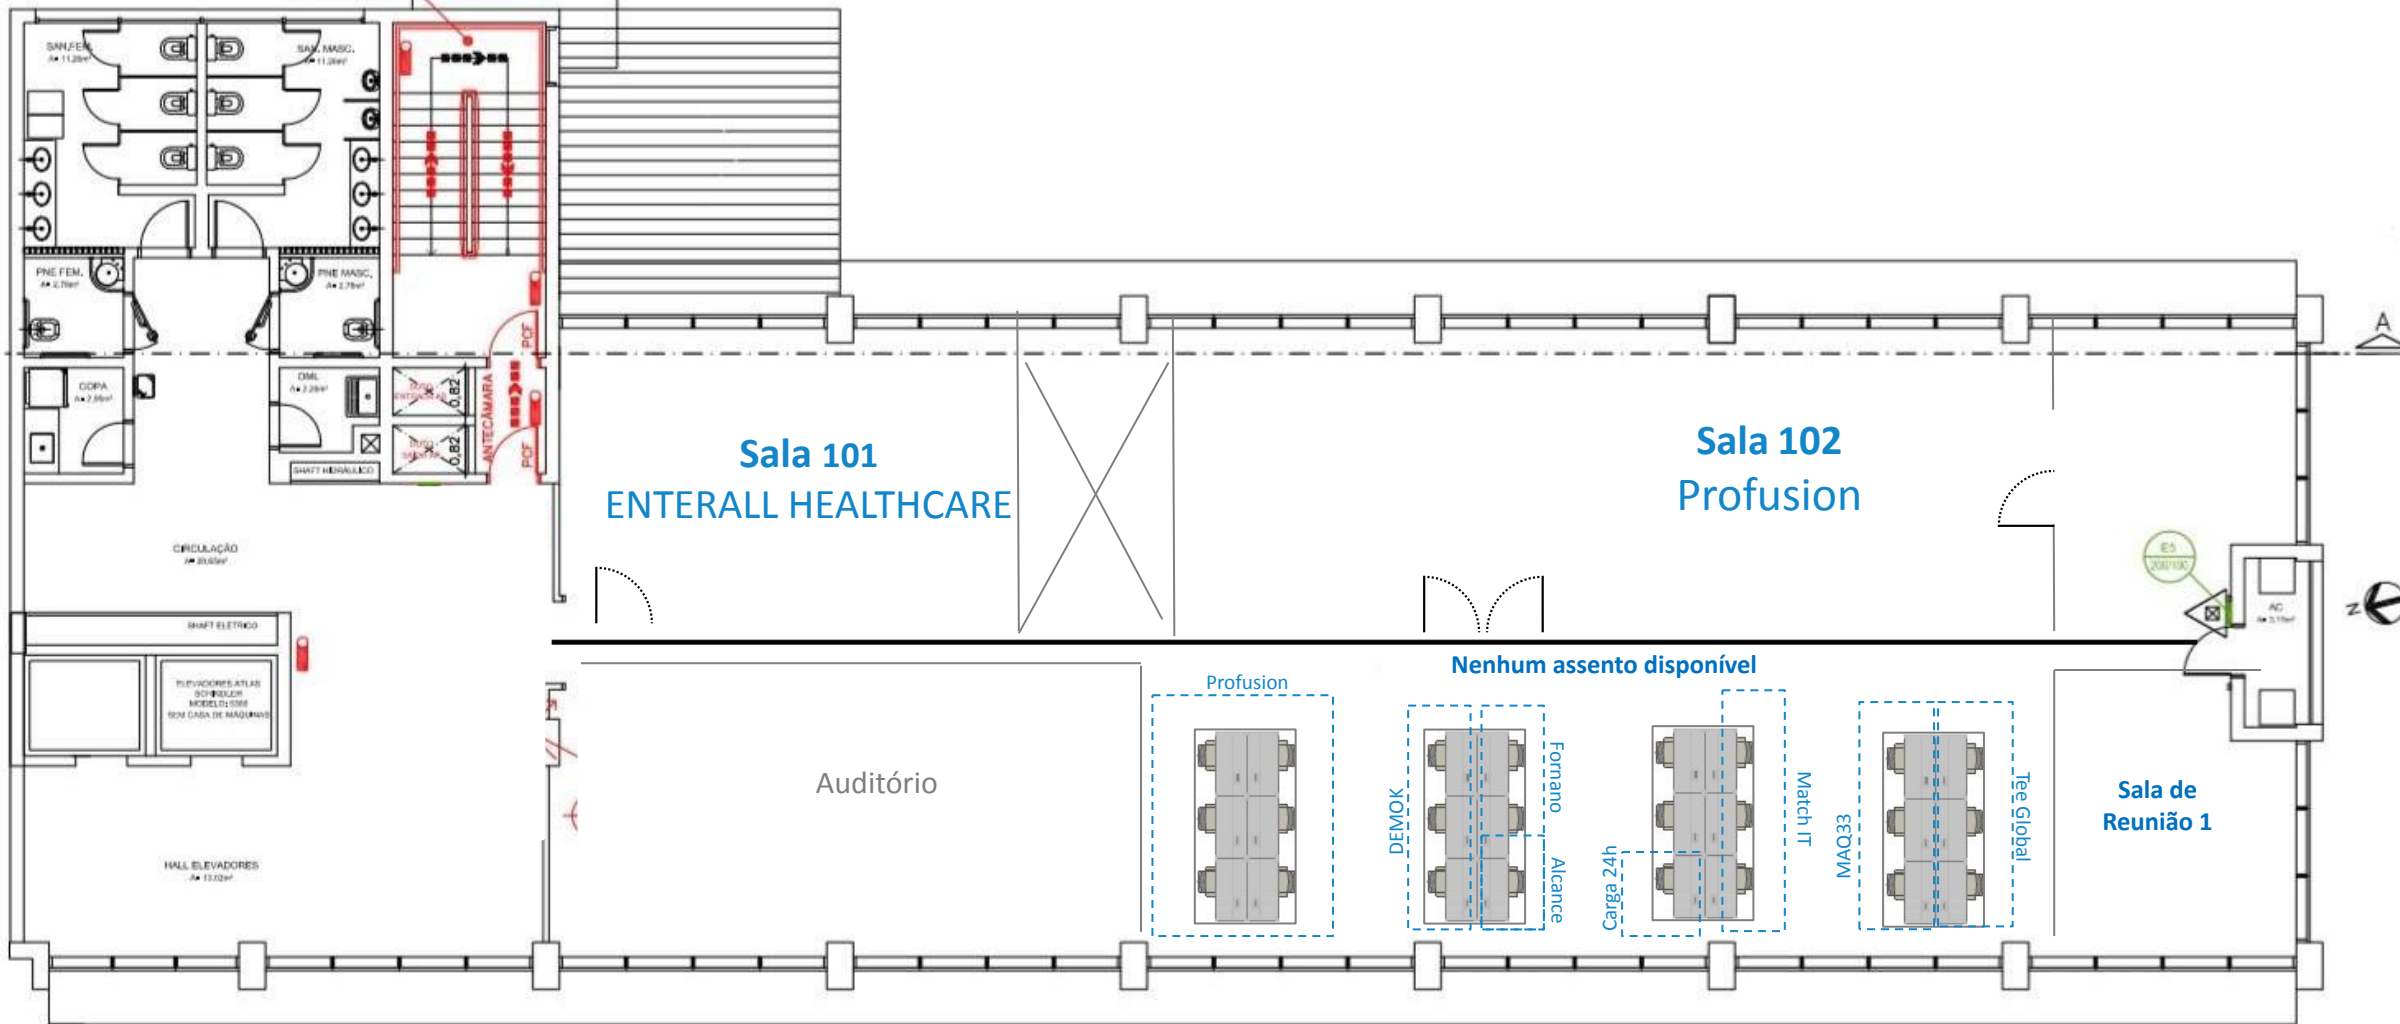

ESCALA ENCLAUSURADA
PROTEGIDA A PROVA DE
FUMAÇA

PROTEÇÃO LATERAL NA ESCADA

ESCALA ENCLAUSURADA
PROTEGIDA A PROVA DE
FUMAÇA

PROTEÇÃO LATE-INDICA-ATÍPICA

Sala 301
Instituto Hardware BR

ÁREA COMUM

1º PAV H03
2º PAV H04

ESCADA ENCLAUSURADA
PROTEGIDA A PROVA DE
FUMAÇA

PROTEÇÃO LATERAL NA ESCADA